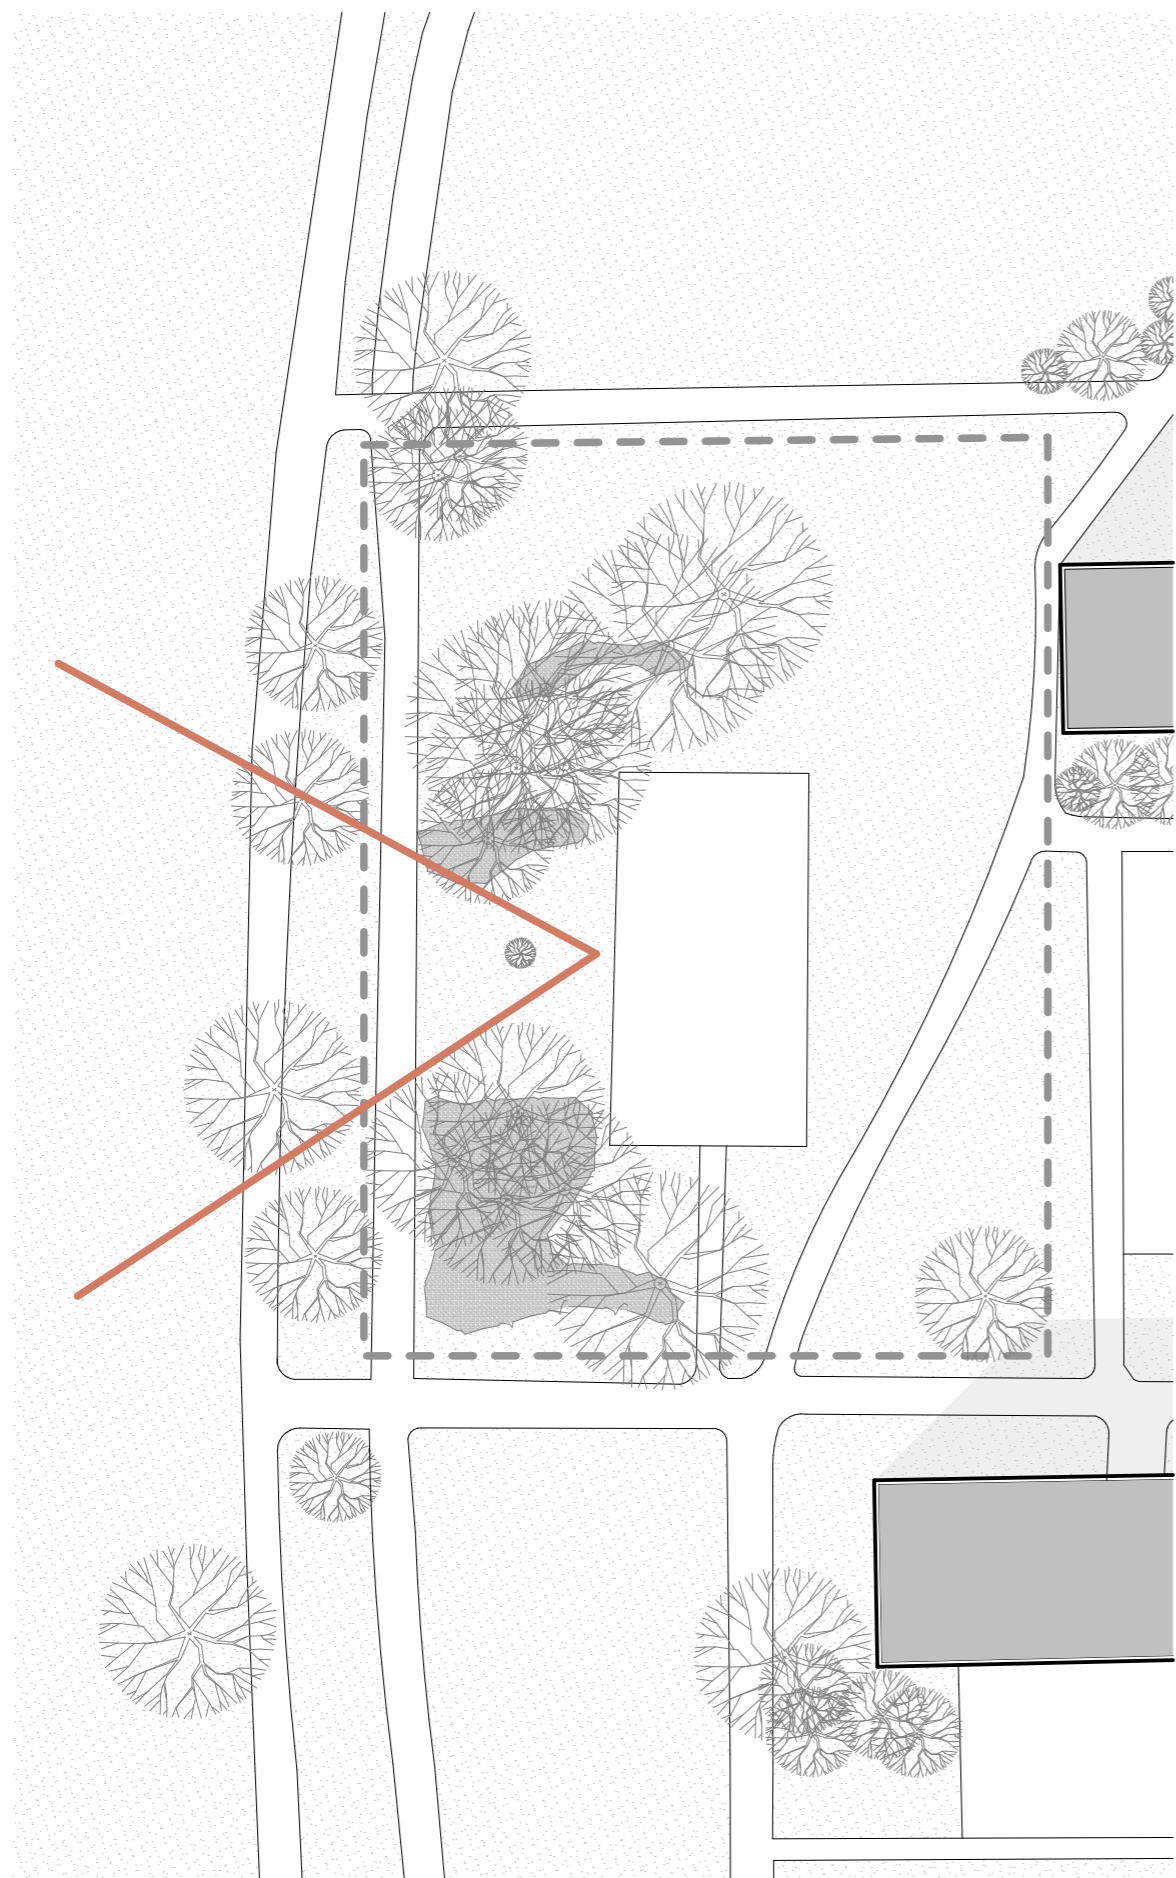

STUDIE

DĚTSKÉ HŘIŠTĚ

SLEZSKÁ OSTRAVA, KAMENEC

| mika
| svoboda
| architekti

06/2023

ŘEŠENÉ ÚZEMÍ 

ŘEŠENÉ ÚZEMÍ 

Průhled mezi stromy na řeku a do Komenského sadů

Travnatá herní plocha

Přirozený stín tvořený skupinou stromů, atypické stromy, mělce ložené kořeny

Přirozený stín tvořený skupinou stromů

Přírodní domeček utvořený jalovcem

LEGENDA SÍTÍ

- CETIN - optický kabel HDPE trubka nebo souběh optického a metalického kabelu —○—
- CETIN - metalický kabel —
- ČEZ DISTRIBUCE - podzemní vedení NN do 1kV —
- ČEZ DISTRIBUCE - podzemní vedení VN do 35kV —
- OVaK - kanalizace jednotná - - -
- OVaK - zrušené potrubí - - -
- Veolia - tepelné podzemní rozvody —
- Vodafone —

ZÁMĚR NÁVRHU

Zachování travnaté plochy a rozšíření hřiště do ostatních směrů.

VARIANTA 1
LES

Herní plocha se rozlévá do okolní zeleně.

VARIANTA 2
BAREVNÝ TETRIS

Hřiště se skládá z různých segmentů, které se mohou realizovat po fázích.

věž

dvojhoupačka

pískoviště

přírodní domeček - provedením úpravy stávajícího jalovce (úklid, výměna povrchu, mírné prořezání)

VĚŽ

PÓDIUM

DVOJHOUPAČKA

PÍSKOVIŠTĚ