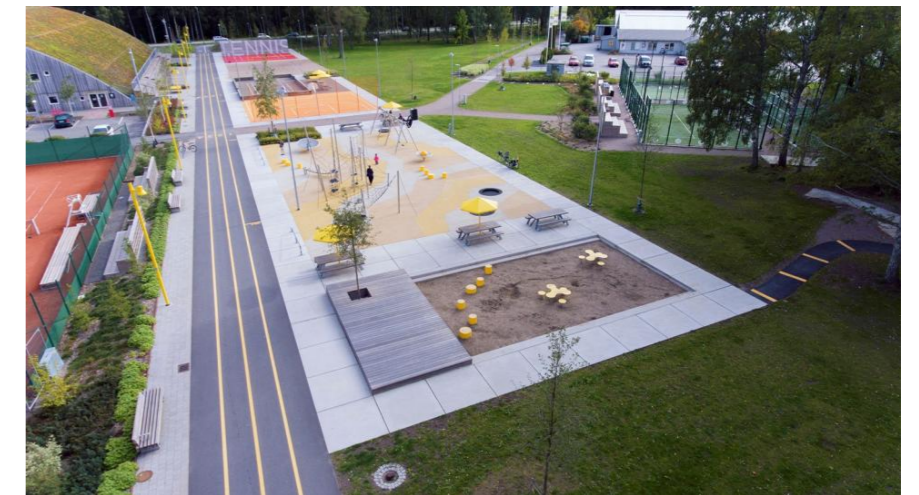

Sollvällsparken

Karavan landskapsarkitekter

Uppsala, Sweden, 2016

Zdroj: <https://landezine.com/sollvallsparken-by-karavan-landskapsarkitekter/>