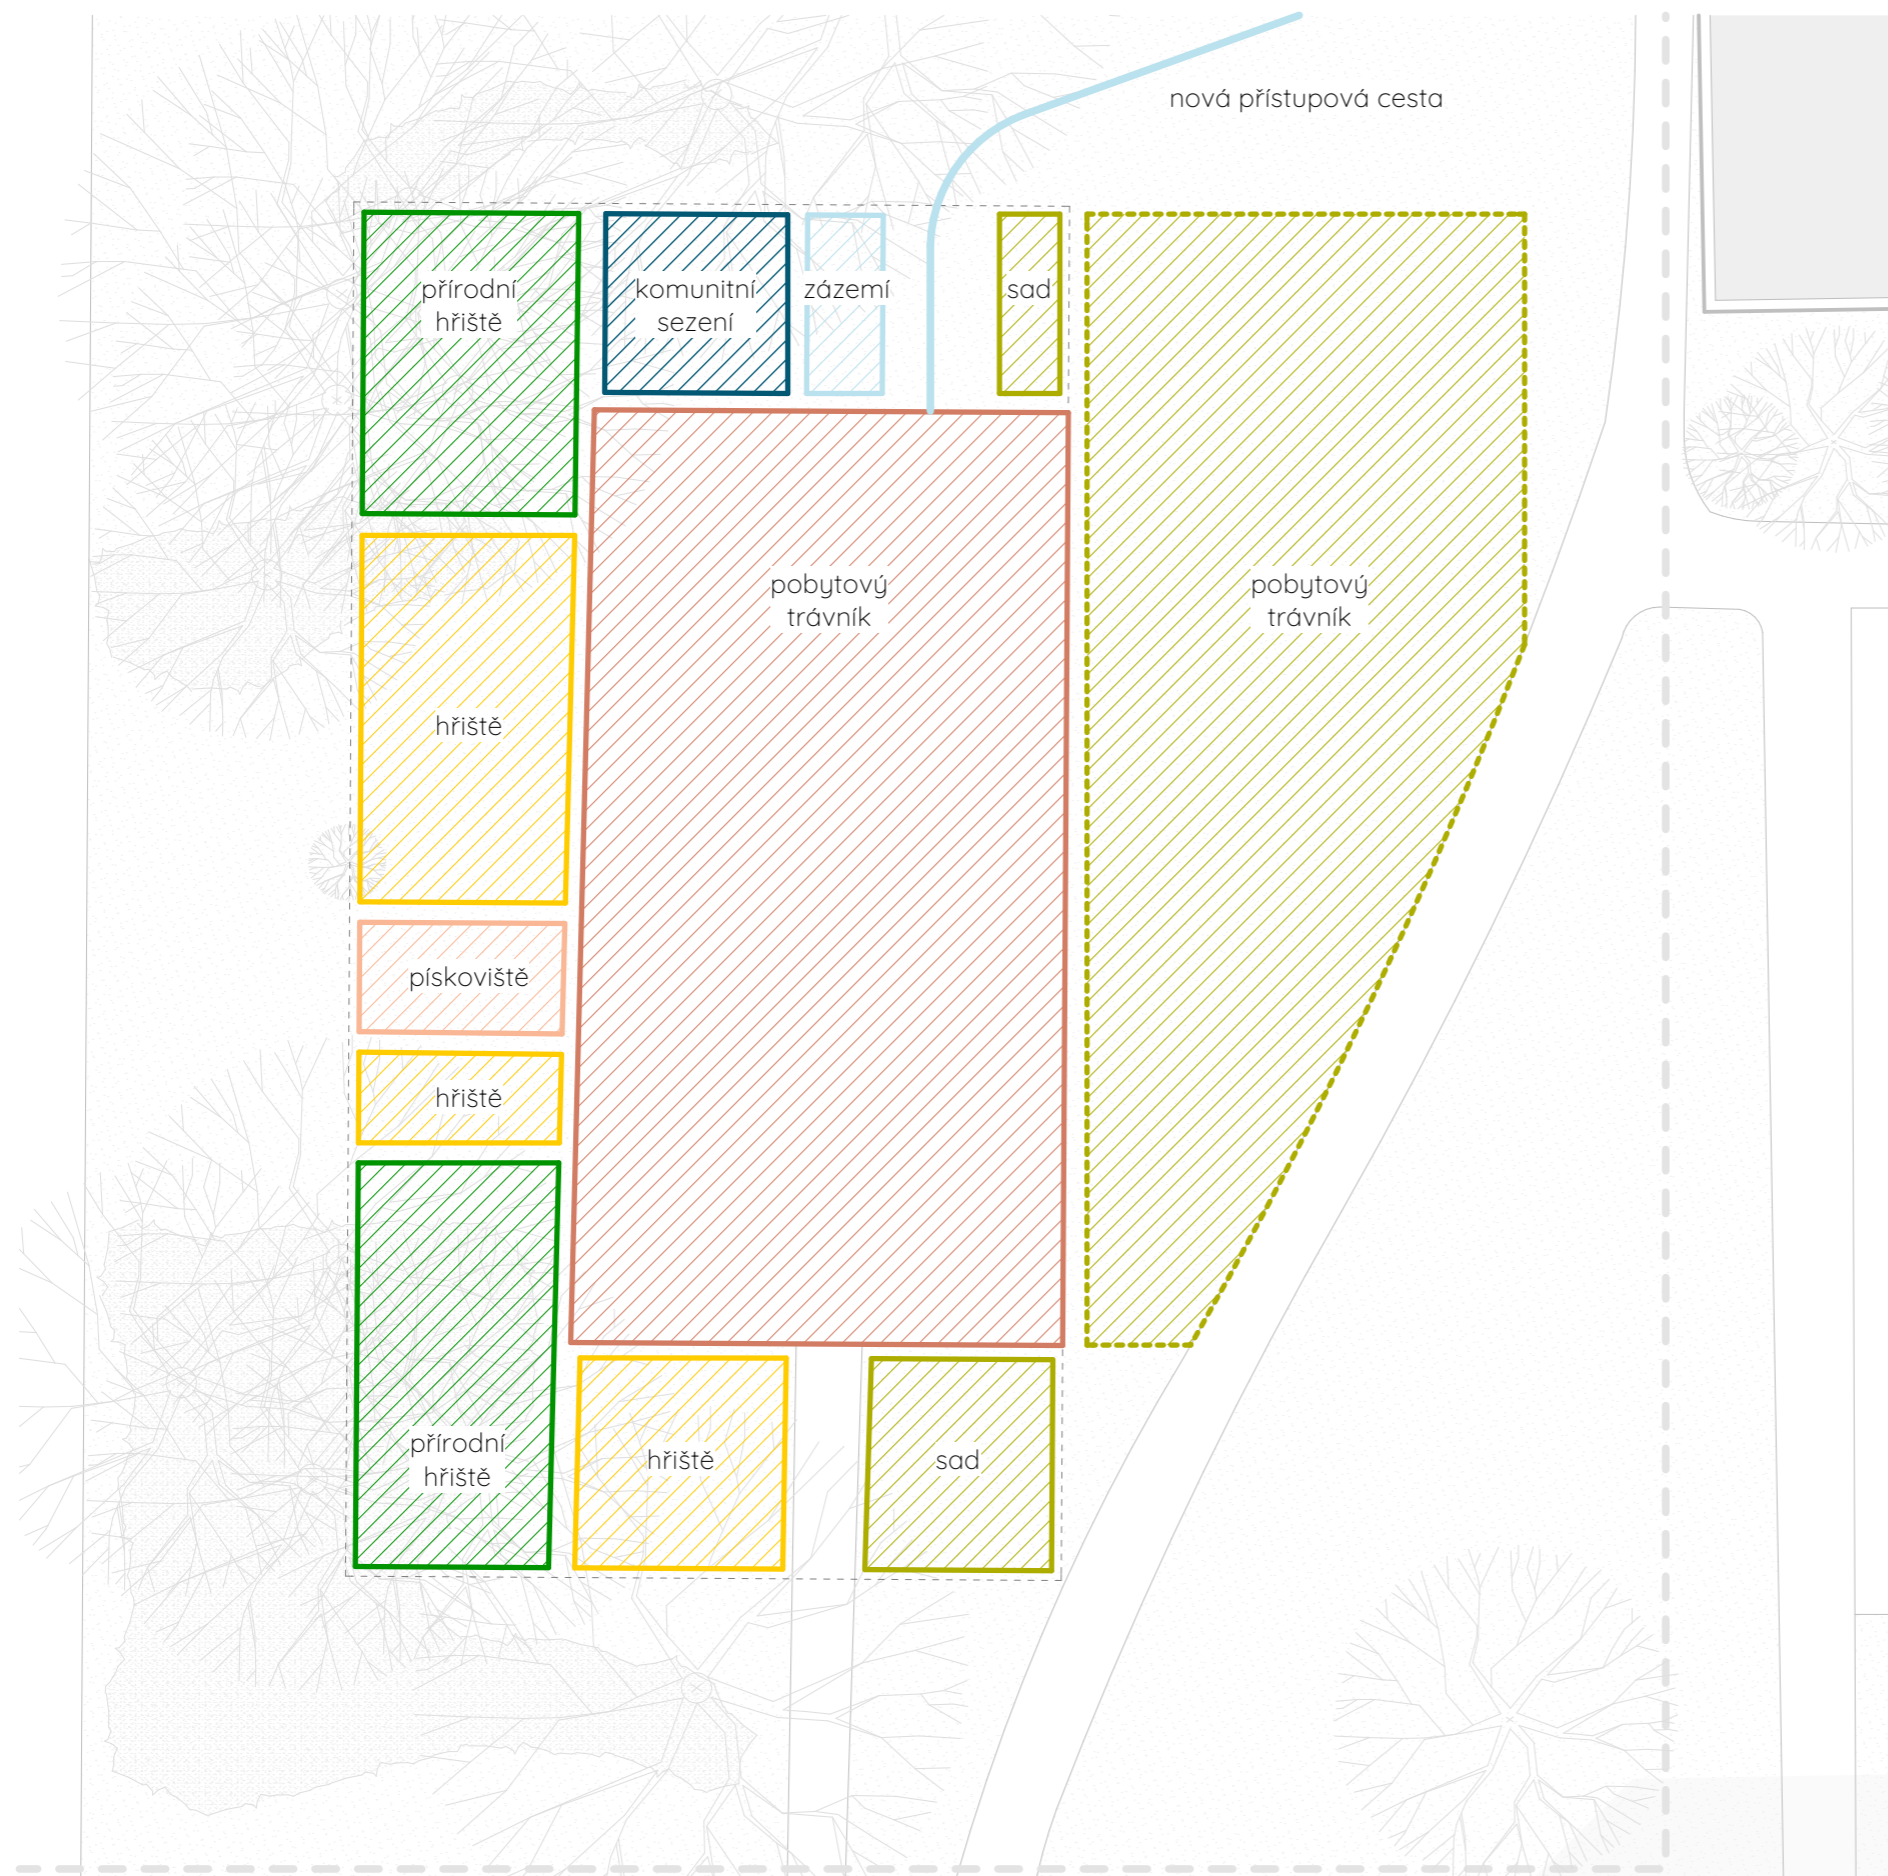

ZÁMĚR NÁVRHU

Zachování travnaté plochy a rozšíření hřiště do ostatních směrů.

VARIANTA 1
LES

Herní plocha se rozlévá do okolní zeleně.

VARIANTA 2
BAREVNÝ TETRIS

Hřiště se skládá z různých segmentů, které se mohou realizovat po fázích.

věž

dvojhoupačka

pískoviště

přírodní domeček - provedením úpravy stávajícího jalovce (úklid, výměna povrchu, mírné prořezání)

VĚŽ

PÓDIUM

DVOJHOUPAČKA

PÍSKOVIŠTĚ

STOJANY NA KOLA

dřevěná lavice

koš MMCitě Quinbin

piknikový stůl

stojany na kola MMCitě Bikebloq

Sollvällsparken

Karavan landskapsarkitekter

Uppsala, Sweden, 2016