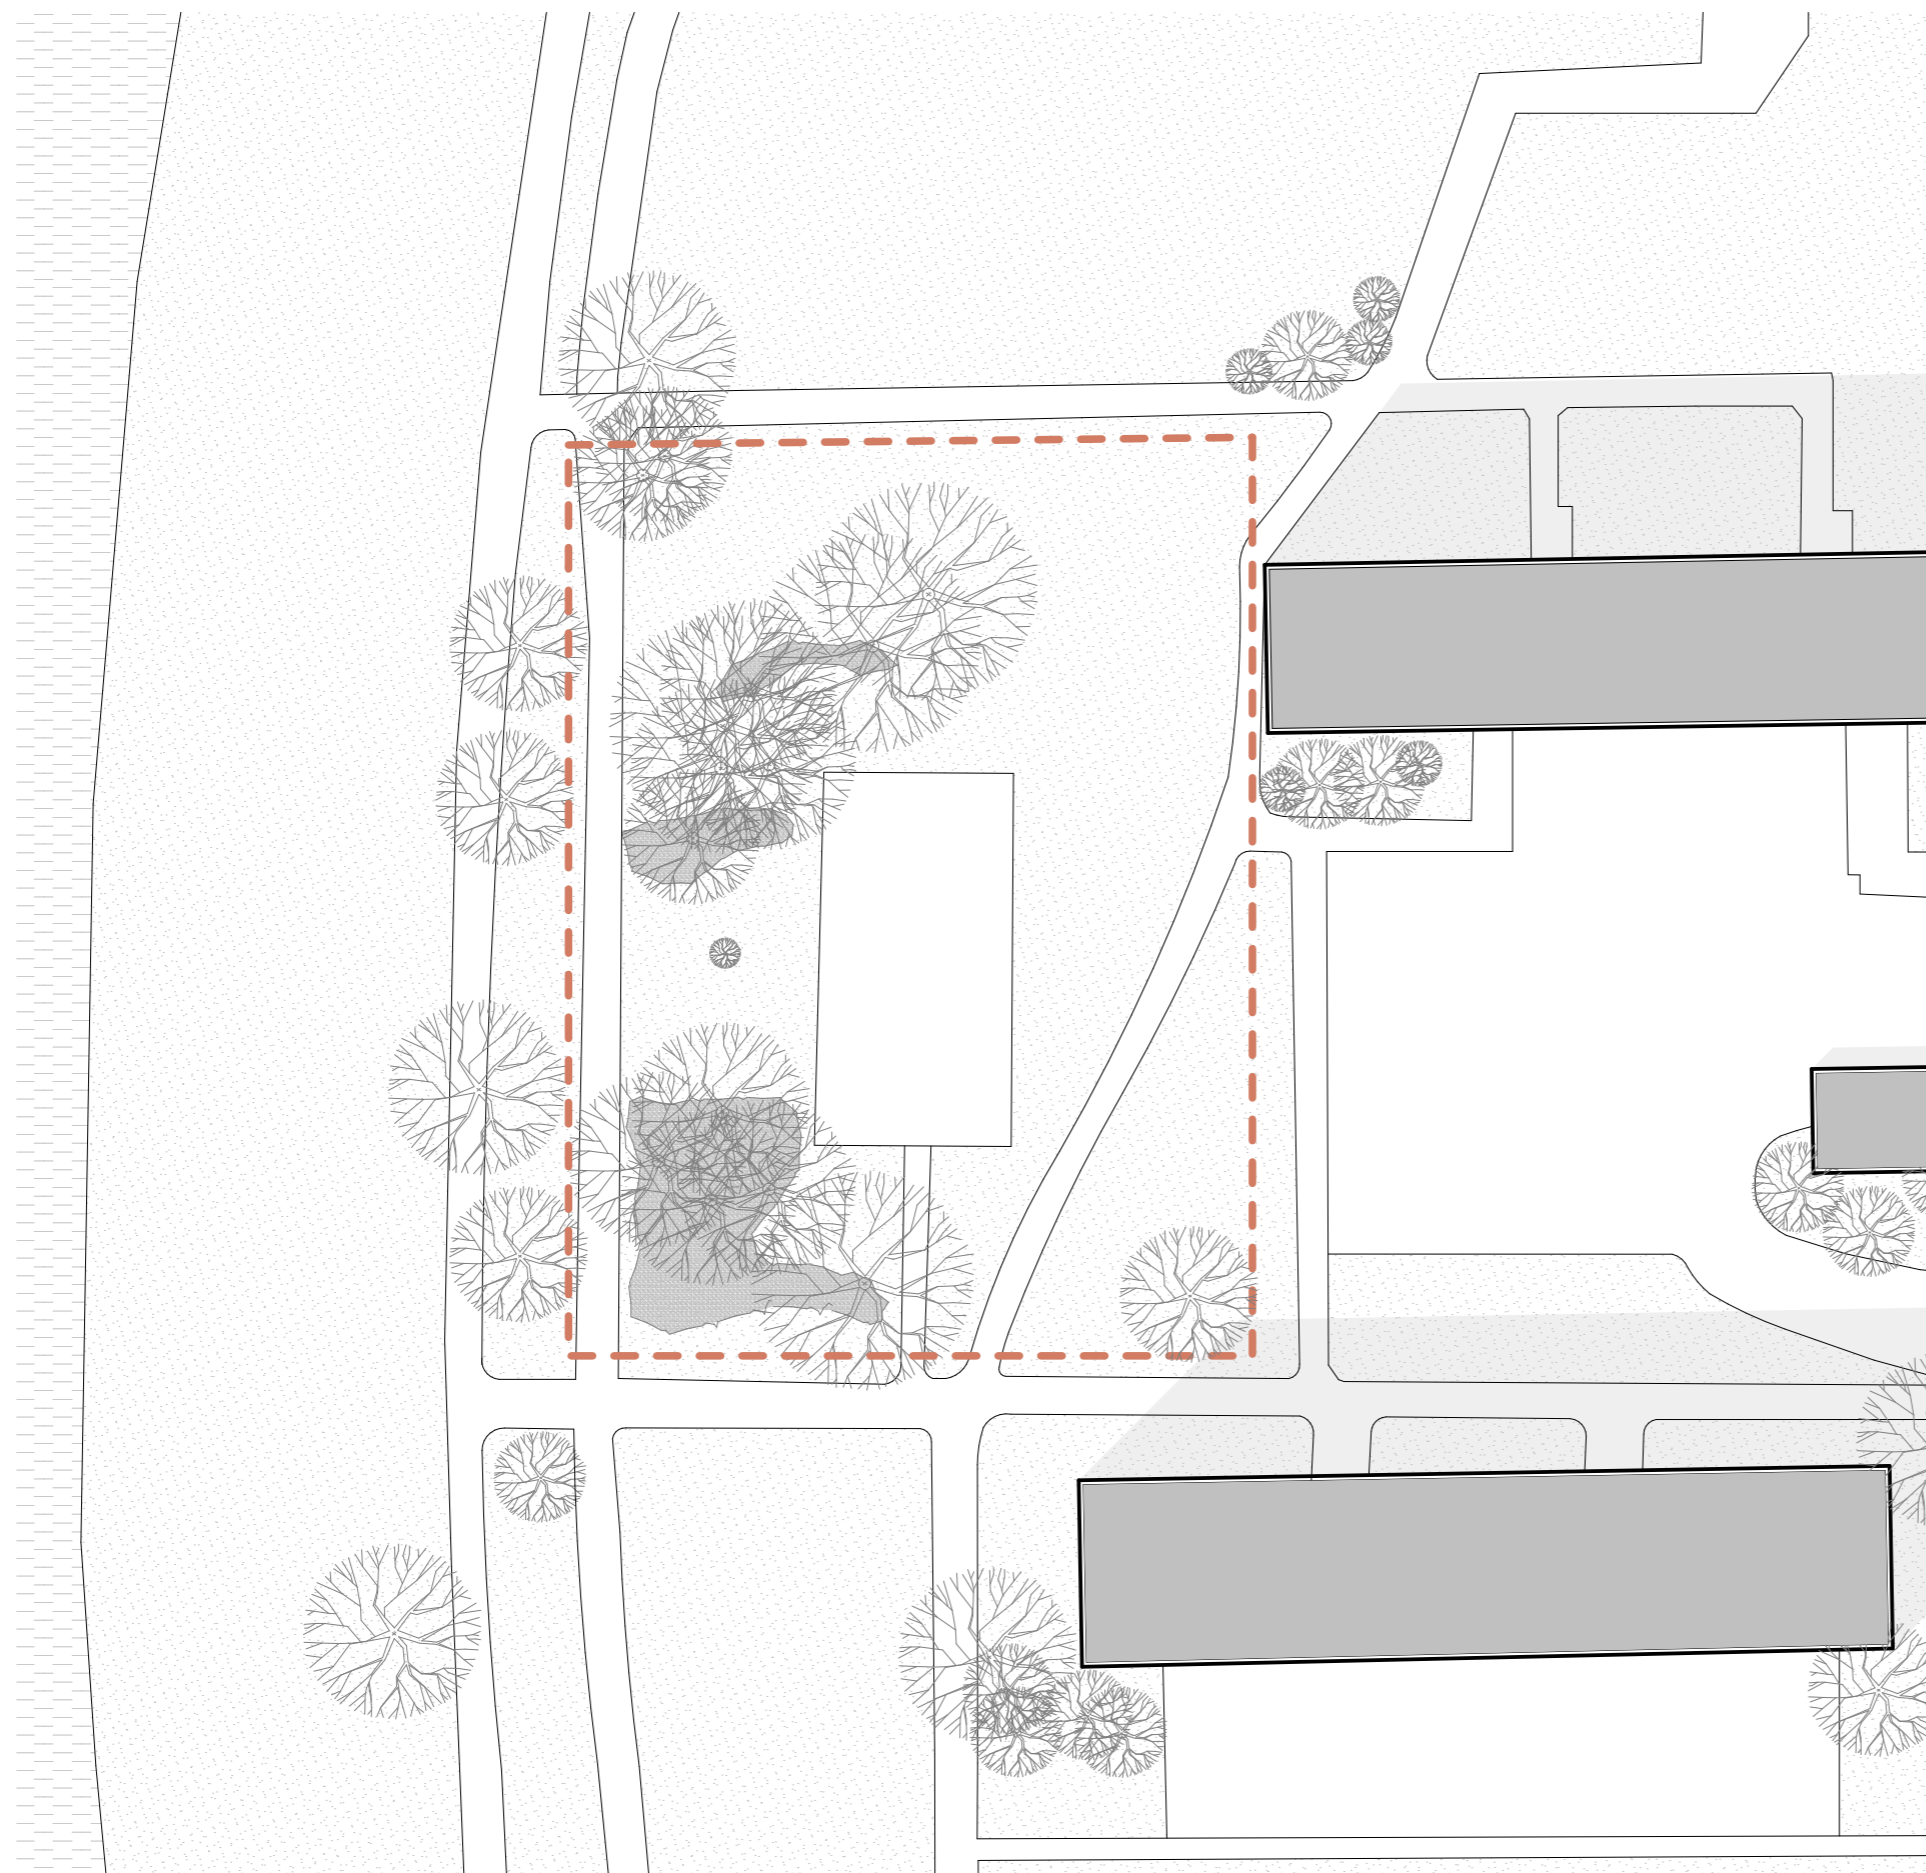

STUDIE

DĚTSKÉ HŘIŠTĚ

SLEZSKÁ OSTRAVA, KAMENEC

| mika
| svoboda
| architekti

06/2023

ŘEŠENÉ ÚZEMÍ 

ŘEŠENÉ ÚZEMÍ 

Průhled mezi stromy na řeku a do Komenského sadů

Travnatá herní plocha

Přirozený stín tvořený skupinou stromů, atypické stromy, mělce ložené kořeny

Přirozený stín tvořený skupinou stromů

Přírodní domeček utvořený jalovcem

LEGENDA SÍTÍ

- CETIN - optický kabel HDPE trubka nebo souběh optického a metalického kabelu —○—
- CETIN - metalický kabel —
- ČEZ DISTRIBUCE - podzemní vedení NN do 1kV —
- ČEZ DISTRIBUCE - podzemní vedení VN do 35kV —
- OVaK - kanalizace jednotná - - -
- OVaK - zrušené potrubí - - -
- Veolia - tepelné podzemní rozvody —
- Vodafone —

ZÁMĚR NÁVRHU

Zachování travnaté plochy a rozšíření hřiště do ostatních směrů.

VARIANTA 1
LES

Herní plocha se rozlévá do okolní zeleně.

VARIANTA 2
BAREVNÝ TETRIS

Hřiště se skládá z různých segmentů, které se mohou realizovat po fázích.

věž

dvojhoupačka

pískoviště

přírodní domeček - provedením úpravy stávajícího jalovce (úklid, výměna povrchu, mírné prořezání)

VĚŽ

PÓDIUM

DVOJHOUPAČKA

PÍSKOVIŠTĚ