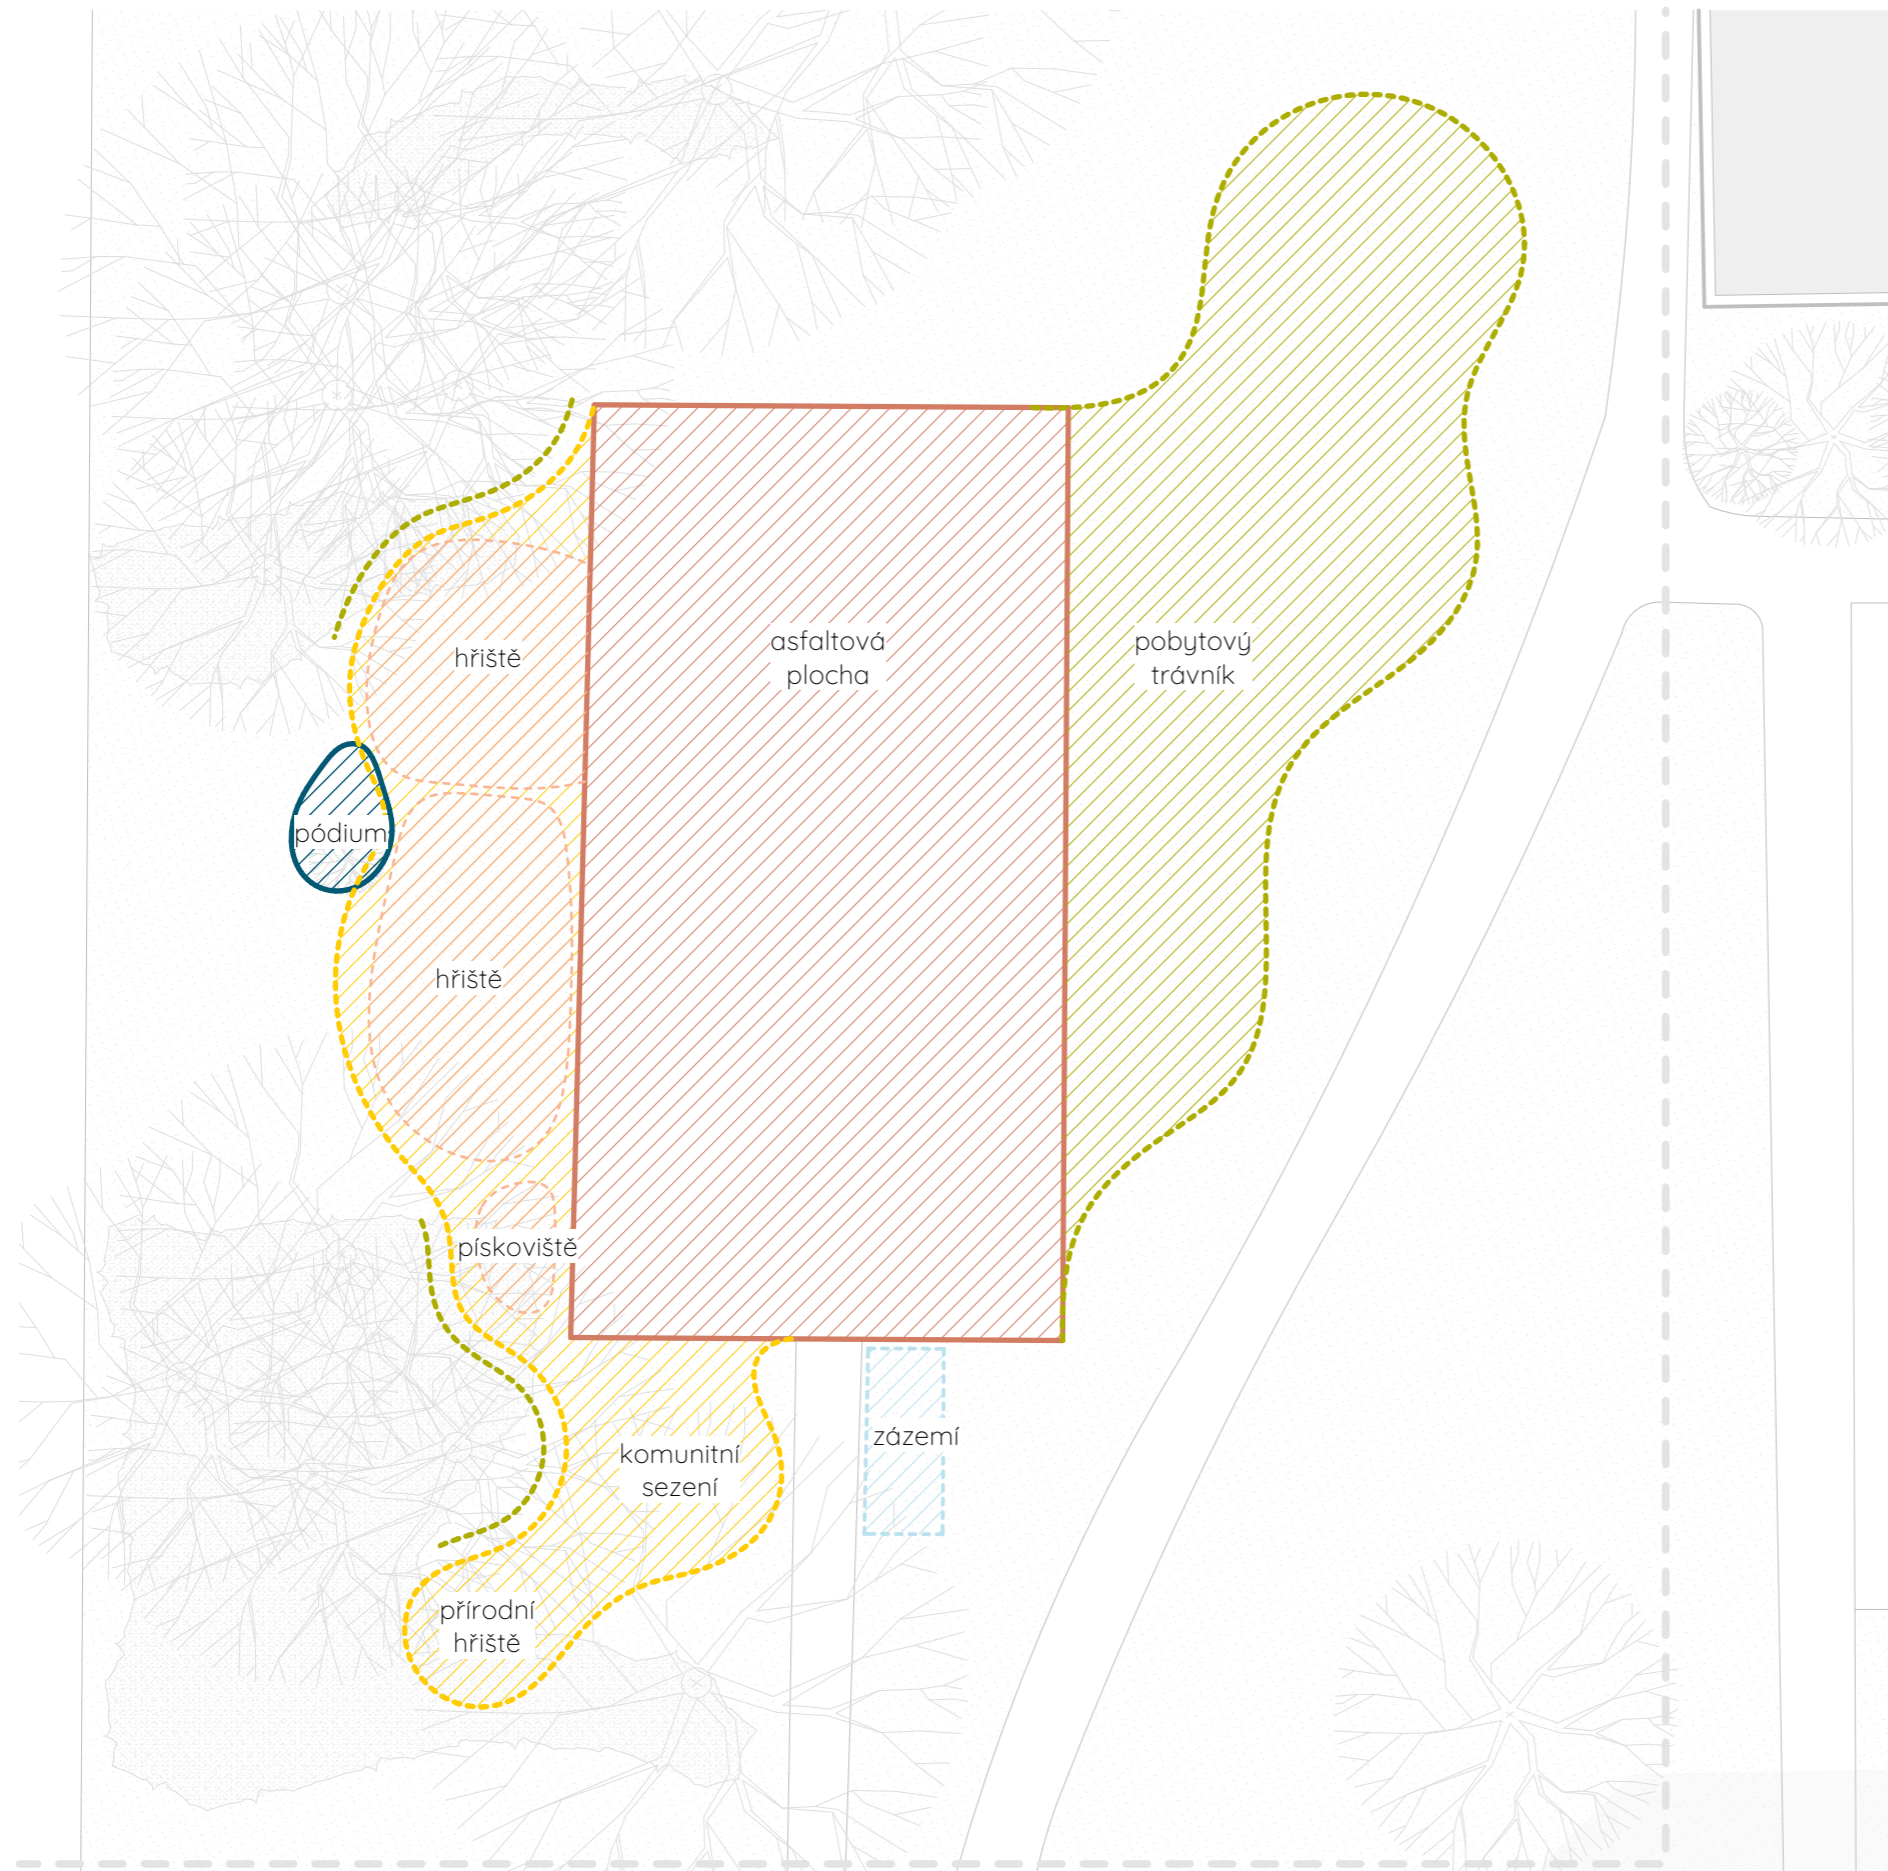

Travnatá herní plocha

Přirozený stín tvořený skupinou stromů, atypické stromy, mělce ložené kořeny

Přirozený stín tvořený skupinou stromů

Přírodní domeček utvořený jalovcem

LEGENDA SÍTÍ

- CETIN - optický kabel HDPE trubka nebo souběh optického a metalického kabelu —○—
- CETIN - metalický kabel —
- ČEZ DISTRIBUCE - podzemní vedení NN do 1kV —
- ČEZ DISTRIBUCE - podzemní vedení VN do 35kV —
- OVaK - kanalizace jednotná - - -
- OVaK - zrušené potrubí - - -
- Veolia - tepelné podzemní rozvody —
- Vodafone —

ZÁMĚR NÁVRHU

Zachování travnaté plochy a rozšíření hřiště do ostatních směrů.

VARIANTA 1
LES

Herní plocha se rozlévá do okolní zeleně.

VARIANTA 2
BAREVNÝ TETRIS

Hřiště se skládá z různých segmentů, které se mohou realizovat po fázích.

věž

dvojhoupačka

pískoviště

přírodní domeček - provedením úpravy stávajícího jalovce (úklid, výměna povrchu, mírné prořezání)

VĚŽ

PÓDIUM

DVOJHOUPAČKA

PÍSKOVIŠTĚ