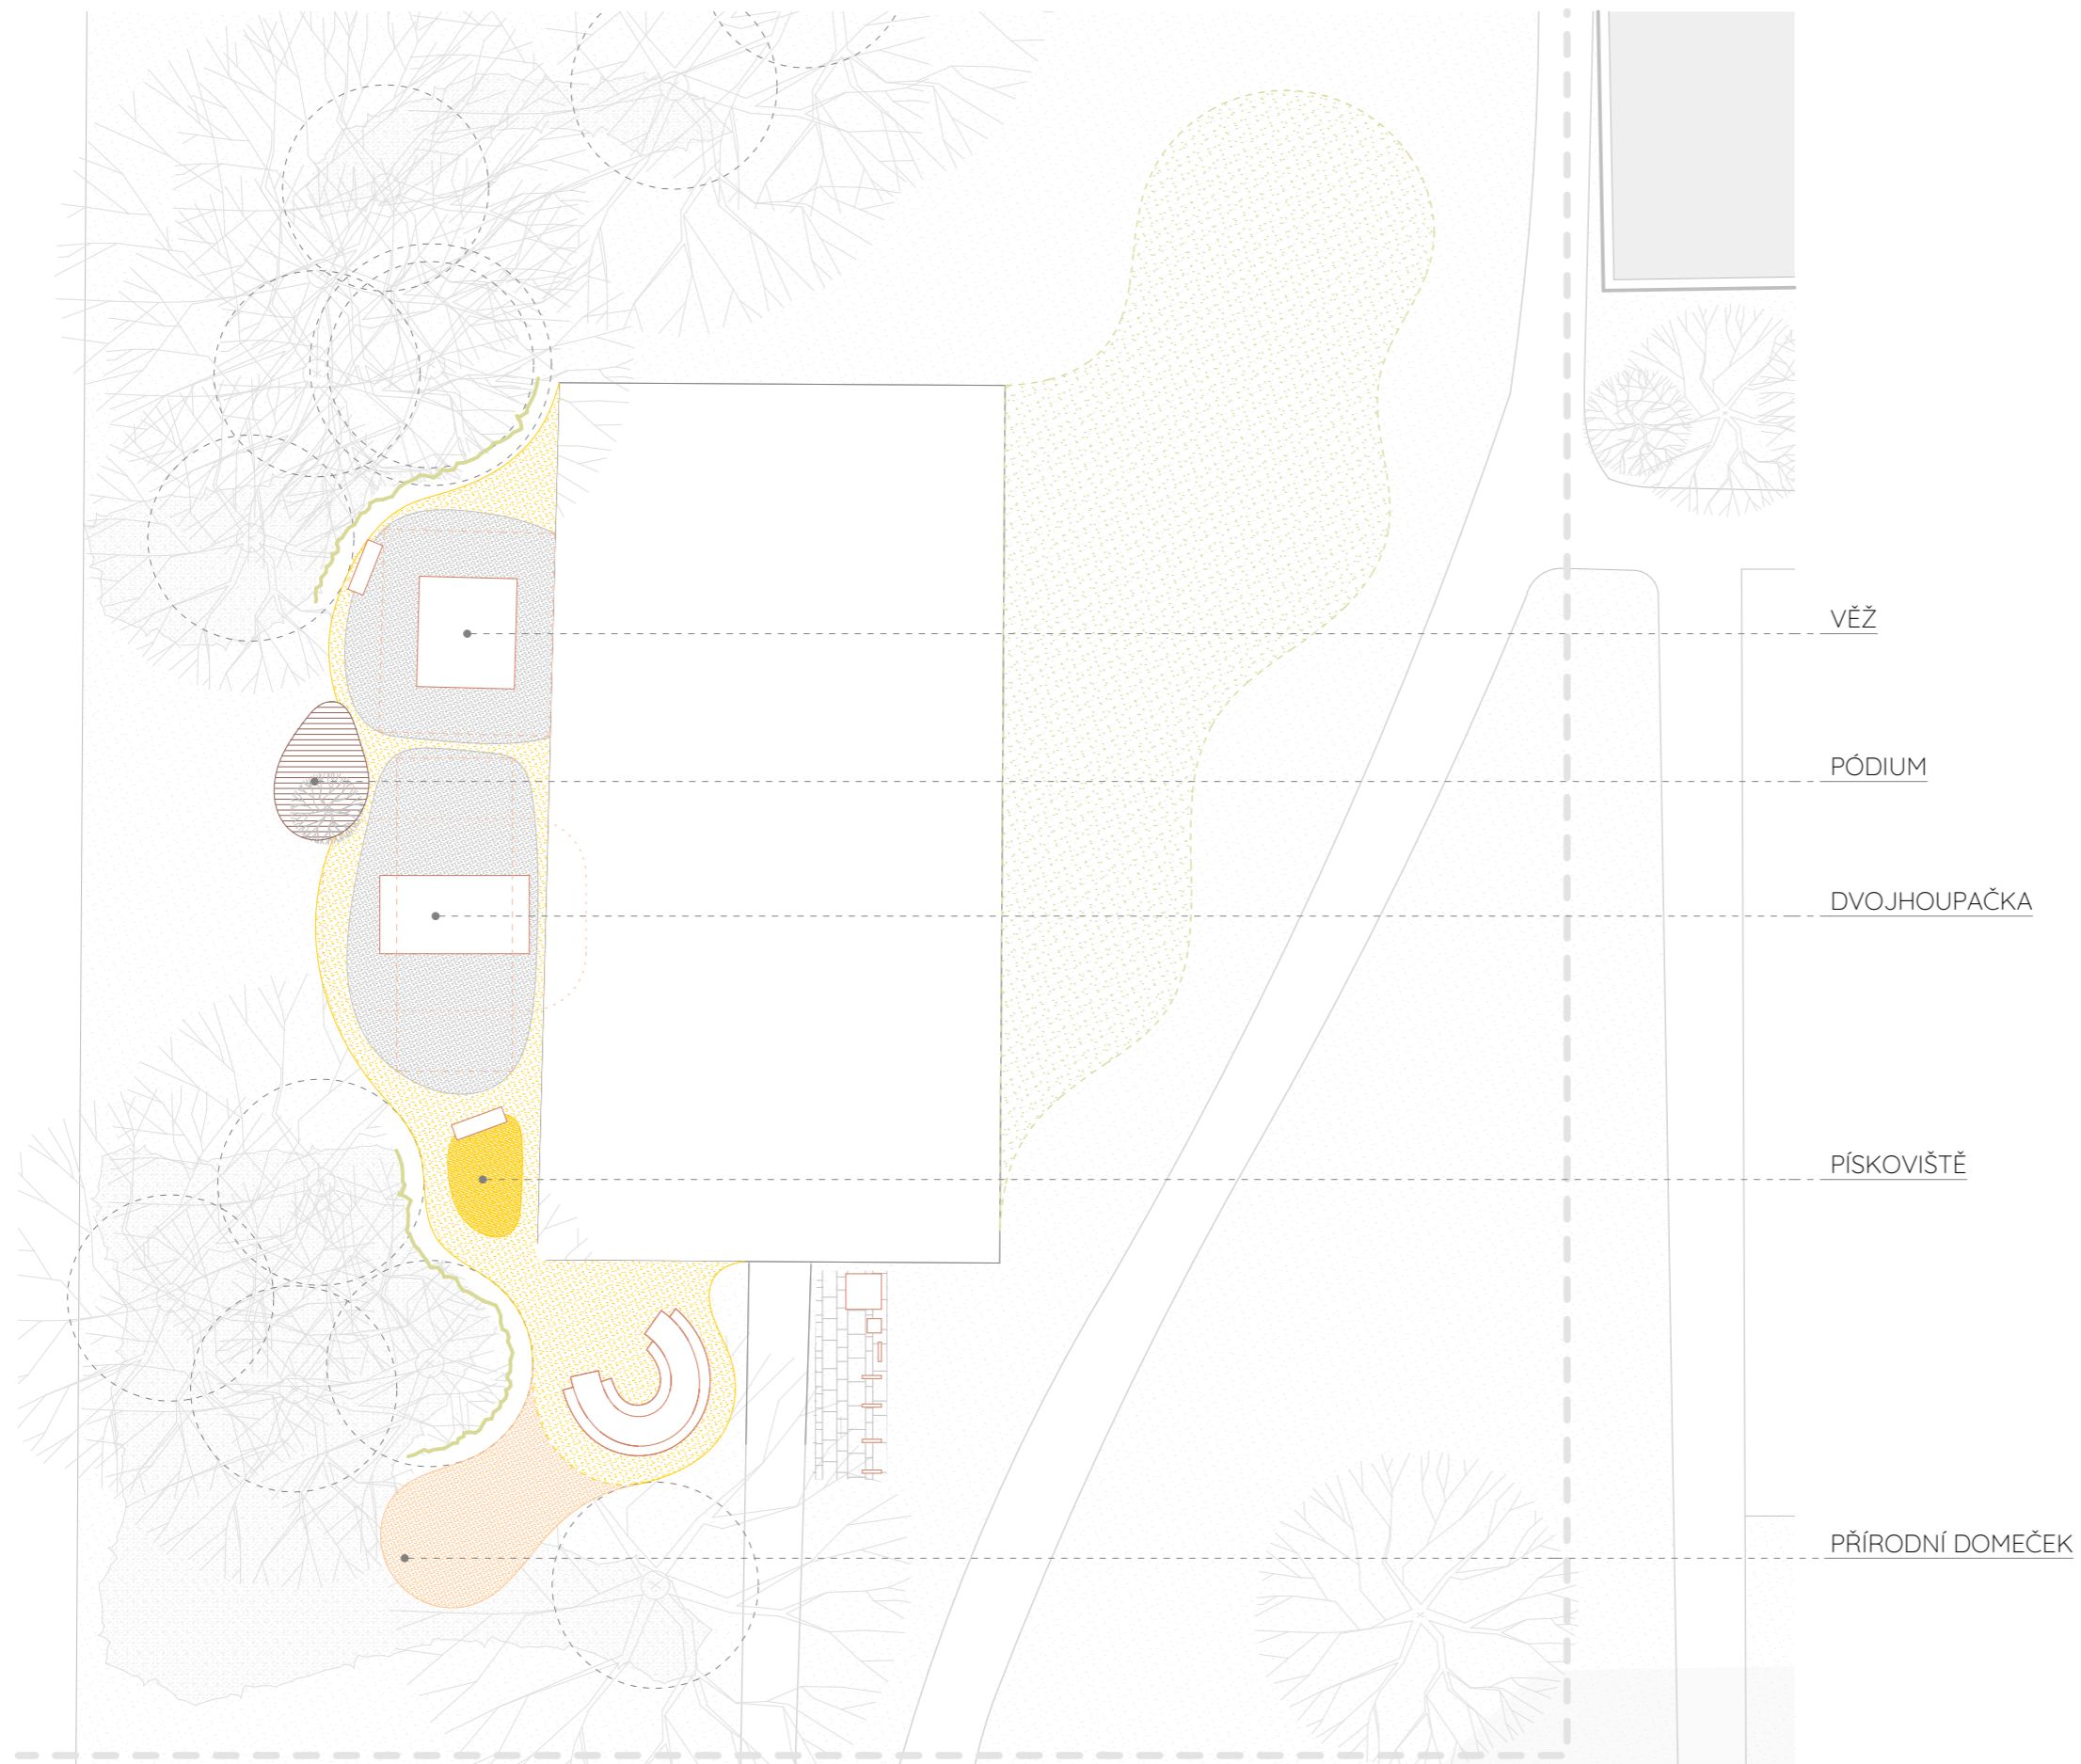

Travnatá herní plocha

Přirozený stín tvořený skupinou stromů, atypické stromy, mělce ložené kořeny

Přirozený stín tvořený skupinou stromů

Přírodní domeček utvořený jalovcem

LEGENDA SÍTÍ

- CETIN - optický kabel HDPE trubka nebo souběh optického a metalického kabelu —○—
- CETIN - metalický kabel —
- ČEZ DISTRIBUCE - podzemní vedení NN do 1kV —
- ČEZ DISTRIBUCE - podzemní vedení VN do 35kV —
- OVaK - kanalizace jednotná - - -
- OVaK - zrušené potrubí - - -
- Veolia - tepelné podzemní rozvody —
- Vodafone —

ZÁMĚR NÁVRHU

Zachování travnaté plochy a rozšíření hřiště do ostatních směrů.

VARIANTA 1
LES

Herní plocha se rozlévá do okolní zeleně.

VARIANTA 2
BAREVNÝ TETRIS

Hřiště se skládá z různých segmentů, které se mohou realizovat po fázích.

věž

dvojhoupačka

pískoviště

přírodní domeček - provedením úpravy stávajícího jalovce (úklid, výměna povrchu, mírné prořezání)

VĚŽ

PÓDIUM

DVOJHOUPAČKA

PÍSKOVIŠTĚ