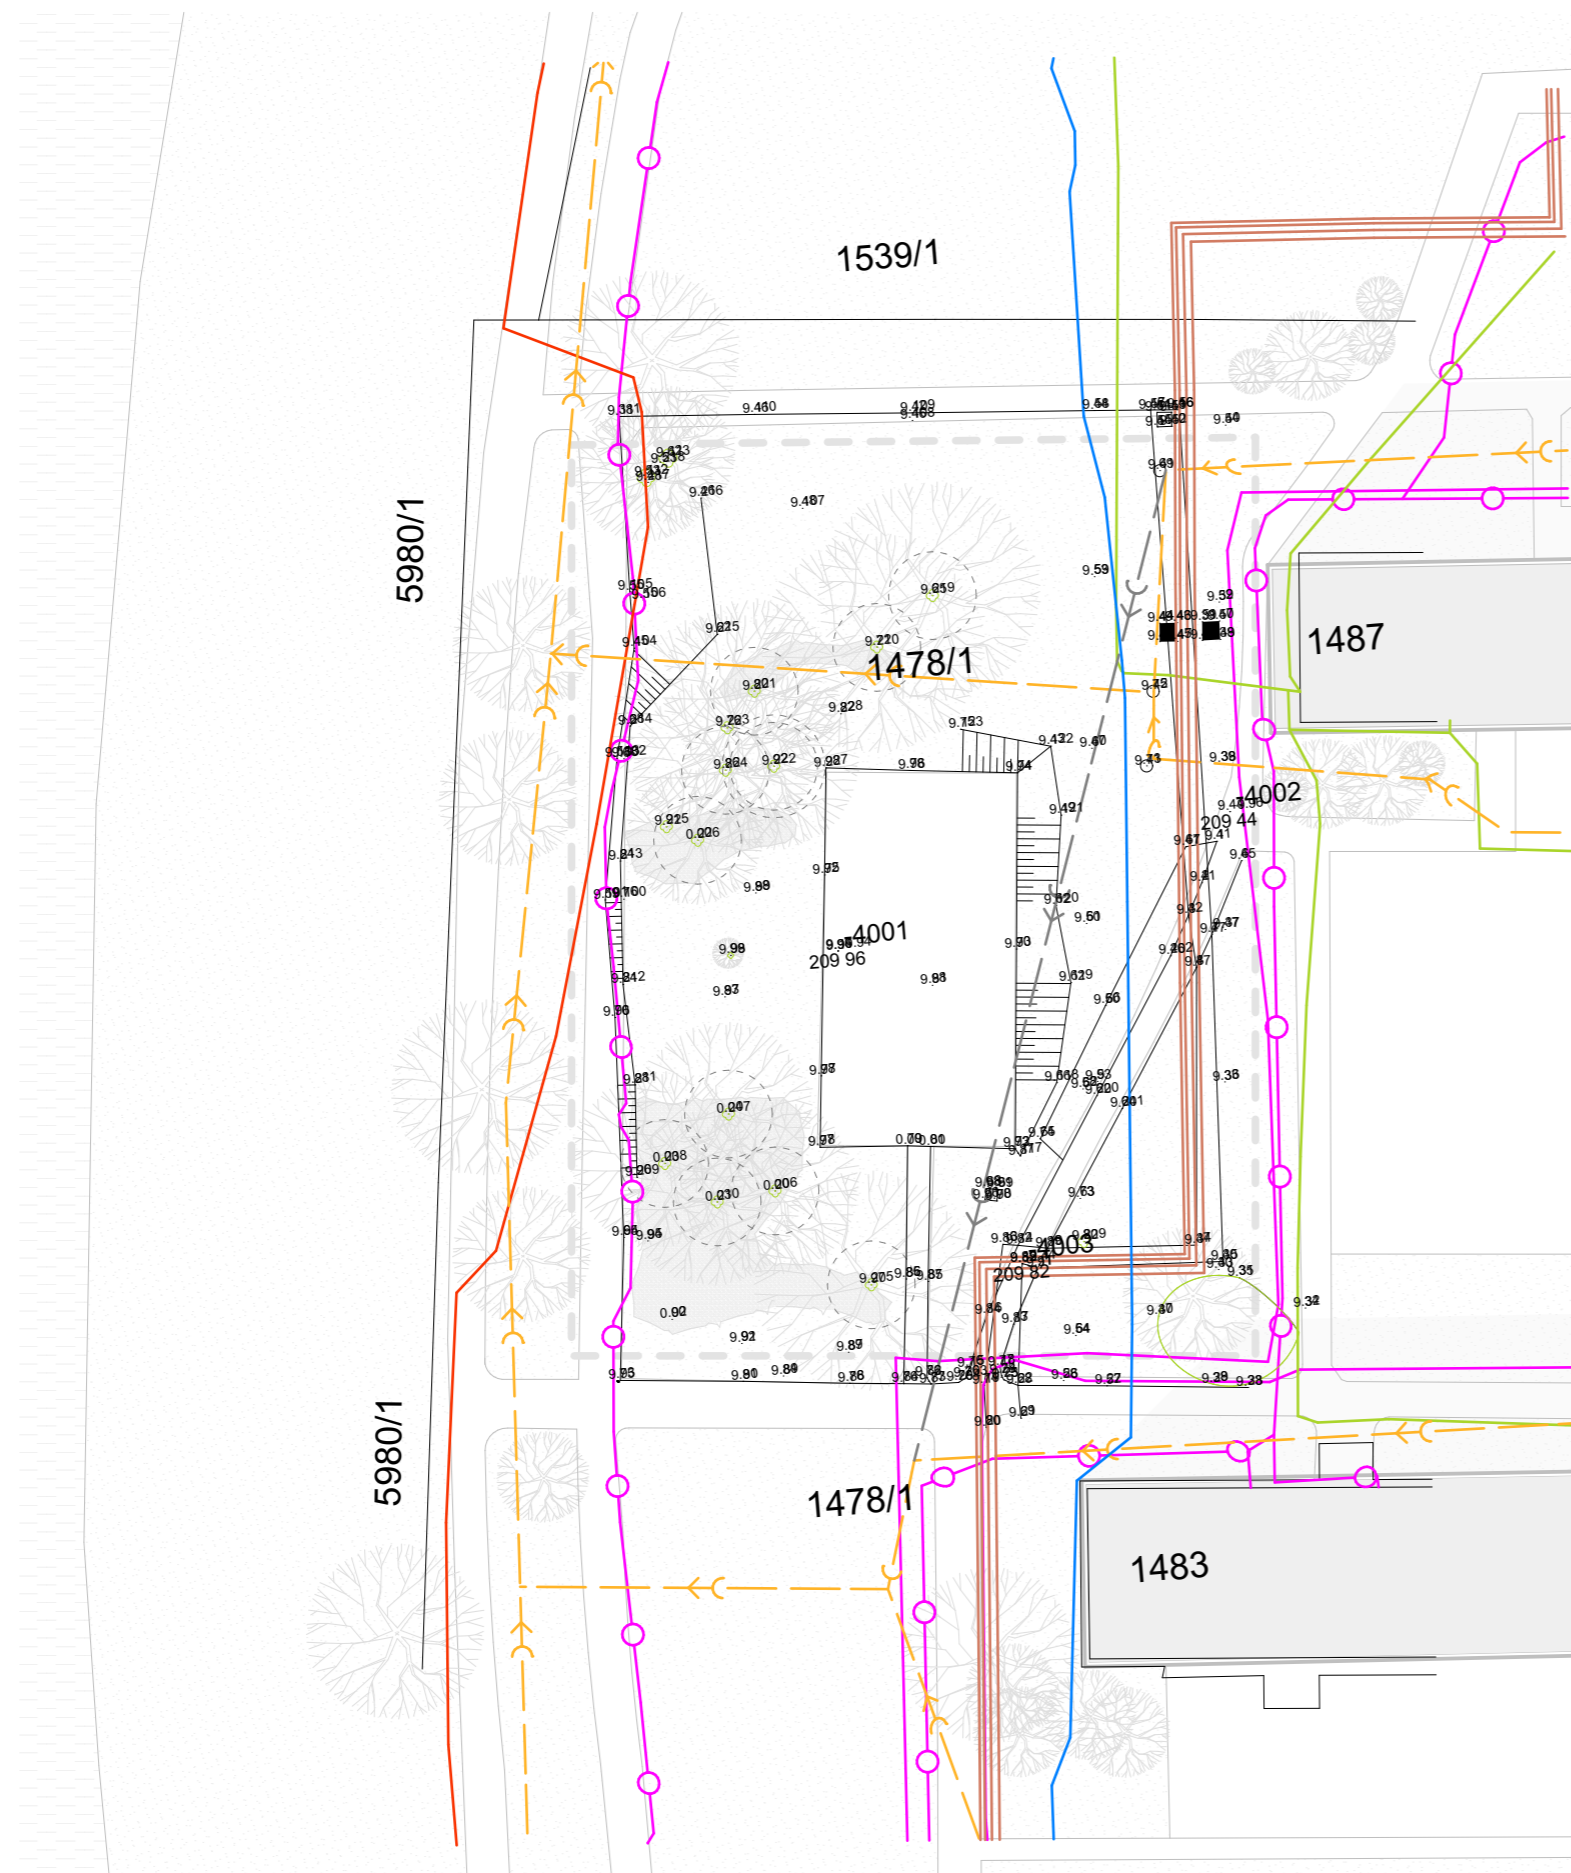

Travnatá herní plocha

Přirozený stín tvořený skupinou stromů, atypické stromy, mělce ložené kořeny

Přirozený stín tvořený skupinou stromů

Přírodní domeček utvořený jalovcem

LEGENDA SÍTÍ

- CETIN - optický kabel HDPE trubka nebo souběh optického a metalického kabelu —○—
- CETIN - metalický kabel —
- ČEZ DISTRIBUCE - podzemní vedení NN do 1kV —
- ČEZ DISTRIBUCE - podzemní vedení VN do 35kV —
- OVaK - kanalizace jednotná - - -
- OVaK - zrušené potrubí - - -
- Veolia - tepelné podzemní rozvody —
- Vodafone —

ZÁMĚR NÁVRHU

Zachování travnaté plochy a rozšíření hřiště do ostatních směrů.

VARIANTA 1
LES

Herní plocha se rozlévá do okolní zeleně.

VARIANTA 2
BAREVNÝ TETRIS

Hřiště se skládá z různých segmentů, které se mohou realizovat po fázích.