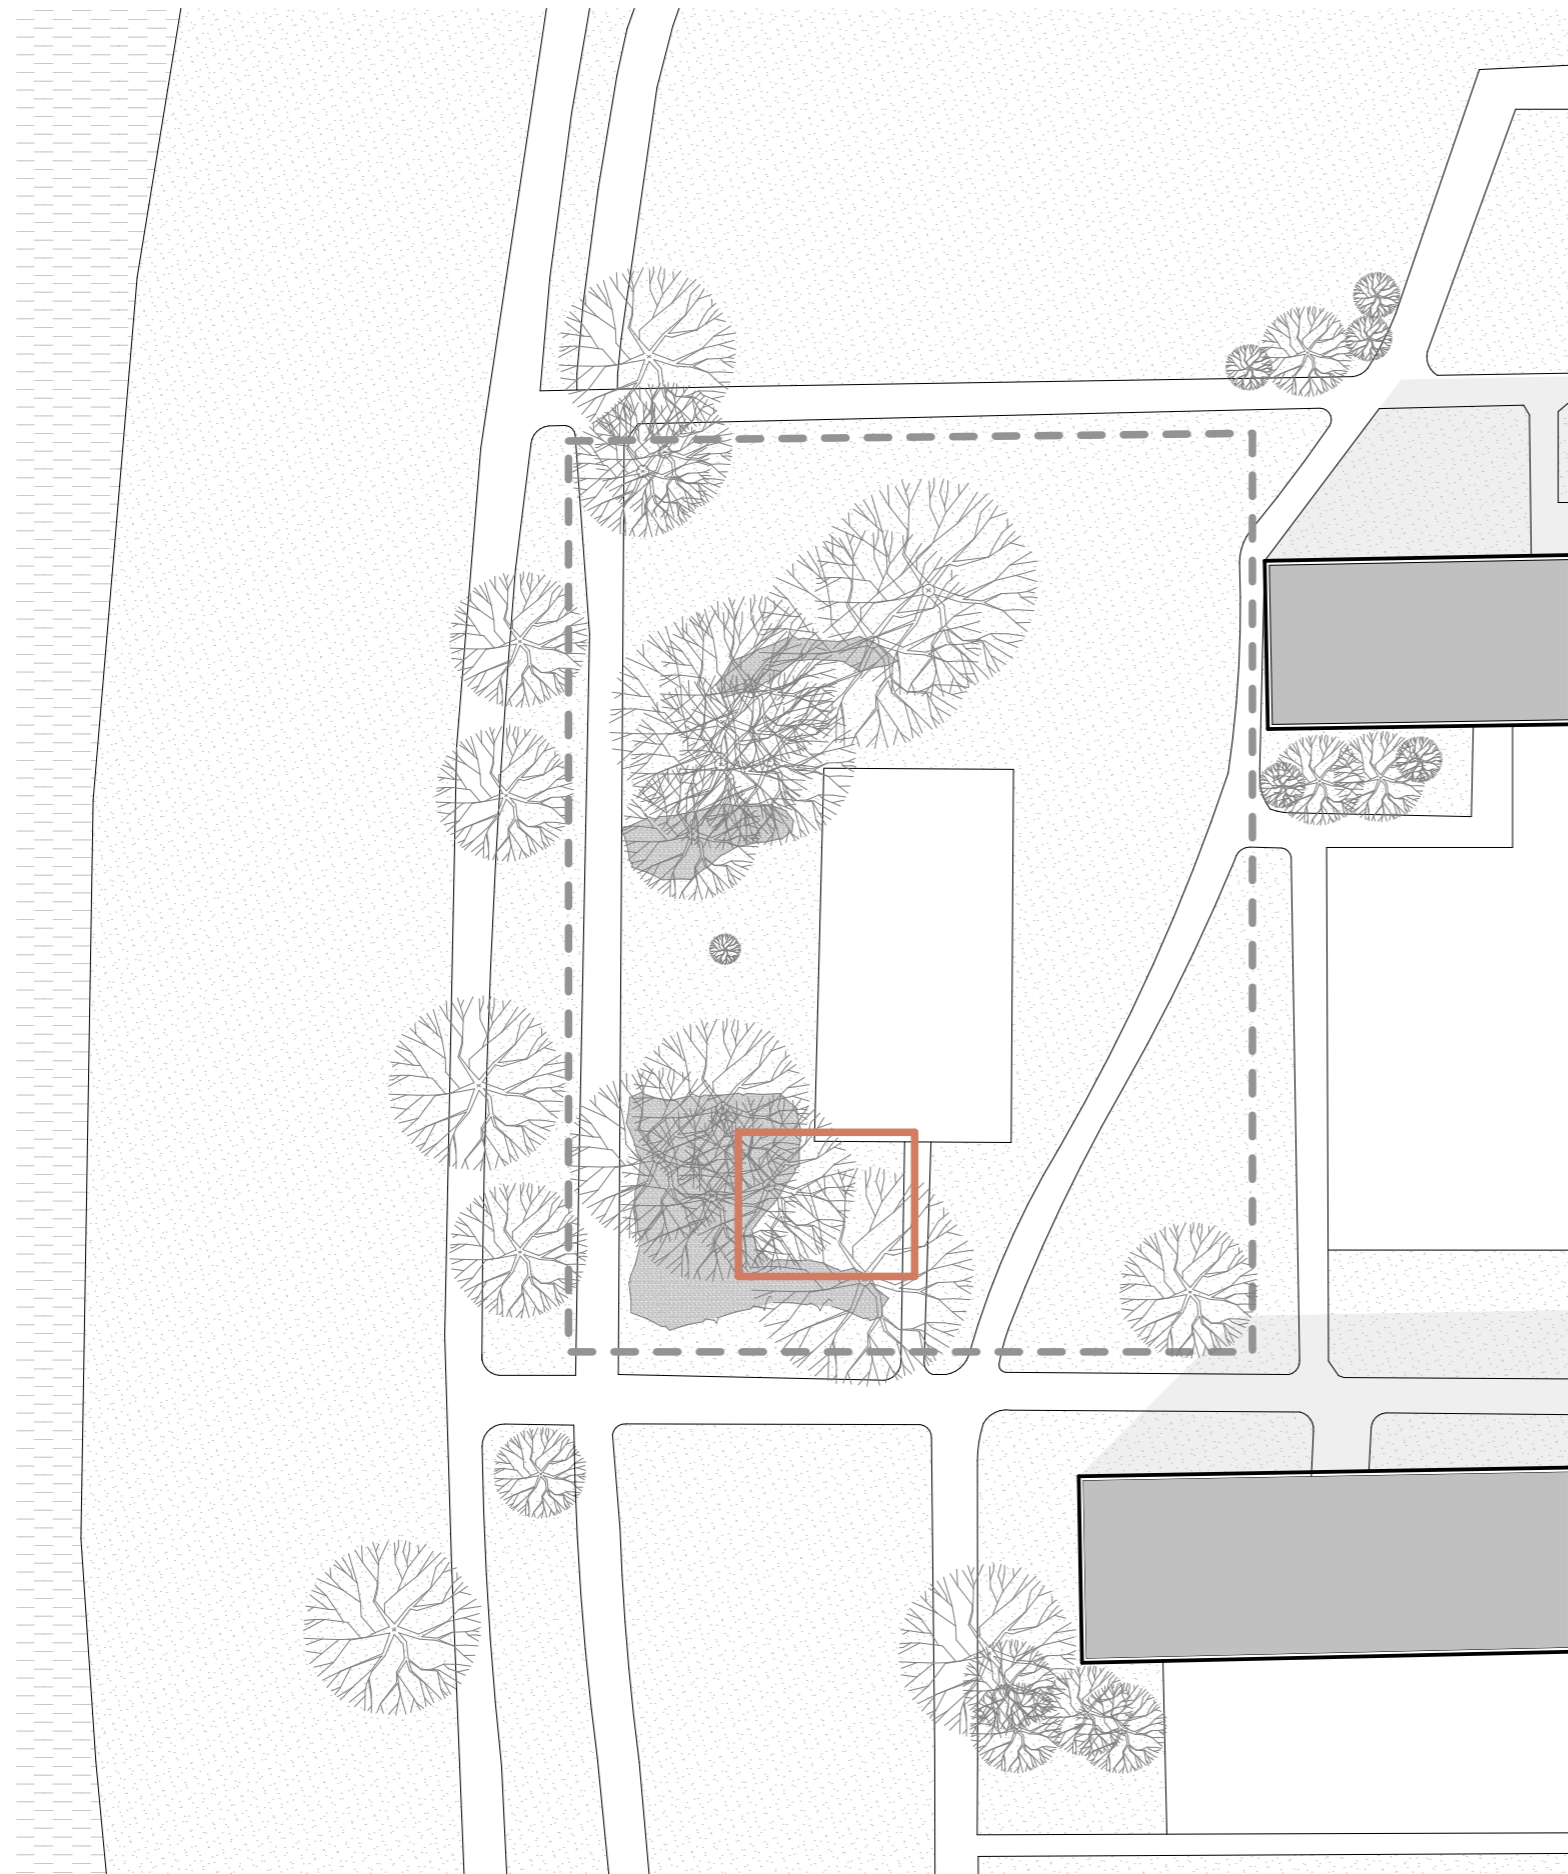

STUDIE

DĚTSKÉ HŘIŠTĚ

SLEZSKÁ OSTRAVA, KAMENEC

| mika
| svoboda
| architekti

06/2023

ŘEŠENÉ ÚZEMÍ 

ŘEŠENÉ ÚZEMÍ 

Průhled mezi stromy na řeku a do Komenského sadů

Travnatá herní plocha

Přirozený stín tvořený skupinou stromů, atypické stromy, mělce ložené kořeny

Přirozený stín tvořený skupinou stromů

Přírodní domeček utvořený jalovcem

LEGENDA SÍTÍ

- CETIN - optický kabel HDPE trubka nebo souběh optického a metalického kabelu —○—
- CETIN - metalický kabel —
- ČEZ DISTRIBUCE - podzemní vedení NN do 1kV —
- ČEZ DISTRIBUCE - podzemní vedení VN do 35kV —
- OVaK - kanalizace jednotná - - -
- OVaK - zrušené potrubí - - -
- Veolia - tepelné podzemní rozvody —
- Vodafone —

ZÁMĚR NÁVRHU

Zachování travnaté plochy a rozšíření hřiště do ostatních směrů.

VARIANTA 1
LES

Herní plocha se rozlévá do okolní zeleně.

VARIANTA 2
BAREVNÝ TETRIS

Hřiště se skládá z různých segmentů, které se mohou realizovat po fázích.