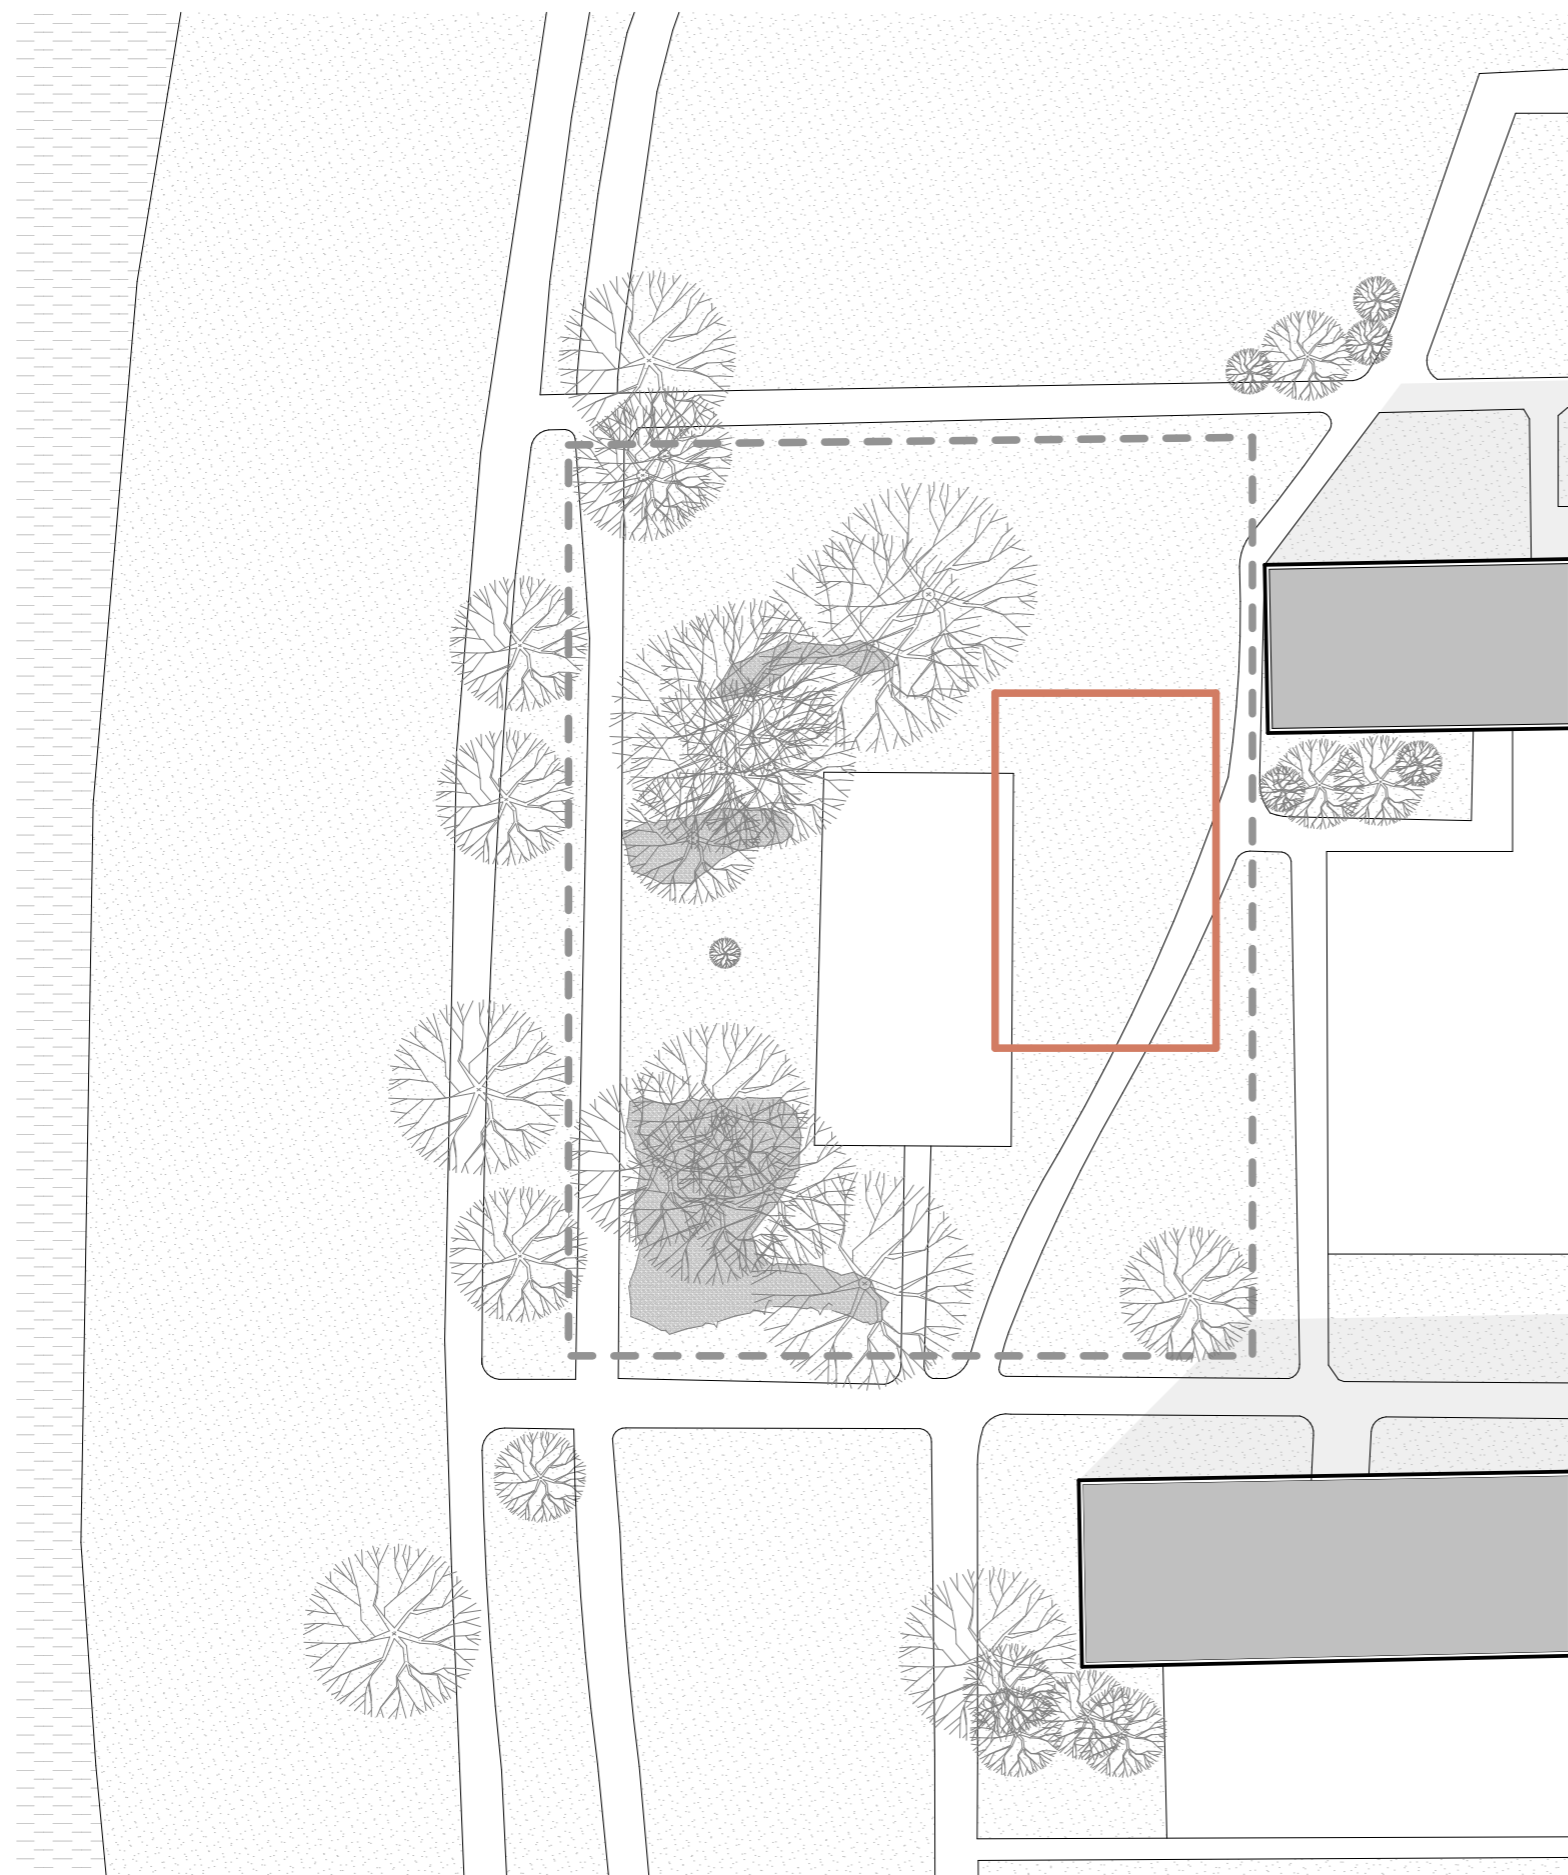

STUDIE

DĚTSKÉ HŘIŠTĚ

SLEZSKÁ OSTRAVA, KAMENEC

| mika
| svoboda
| architekti

06/2023

ŘEŠENÉ ÚZEMÍ 

ŘEŠENÉ ÚZEMÍ 

Průhled mezi stromy na řeku a do Komenského sadů

Travnatá herní plocha

Přirozený stín tvořený skupinou stromů, atypické stromy, mělce ložené kořeny

Přirozený stín tvořený skupinou stromů

Přírodní domeček utvořený jalovcem

LEGENDA SÍTÍ

- CETIN - optický kabel HDPE trubka nebo souběh optického a metalického kabelu —○—
- CETIN - metalický kabel —
- ČEZ DISTRIBUCE - podzemní vedení NN do 1kV —
- ČEZ DISTRIBUCE - podzemní vedení VN do 35kV —
- OVaK - kanalizace jednotná - - -
- OVaK - zrušené potrubí - - -
- Veolia - tepelné podzemní rozvody —
- Vodafone —

ZÁMĚR NÁVRHU

Zachování travnaté plochy a rozšíření hřiště do ostatních směrů.

VARIANTA 1
LES

Herní plocha se rozlévá do okolní zeleně.

VARIANTA 2
BAREVNÝ TETRIS

Hřiště se skládá z různých segmentů, které se mohou realizovat po fázích.