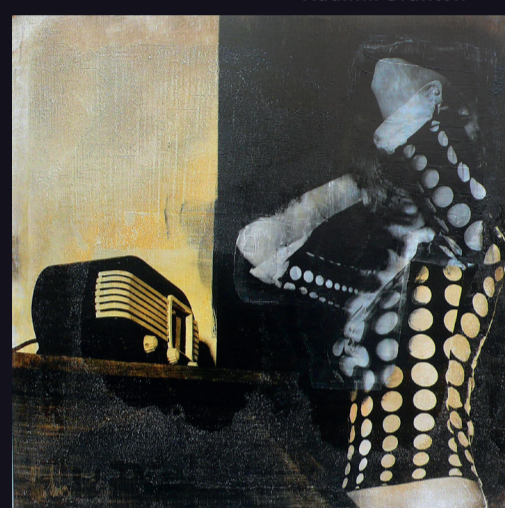

Vladimír Brunton