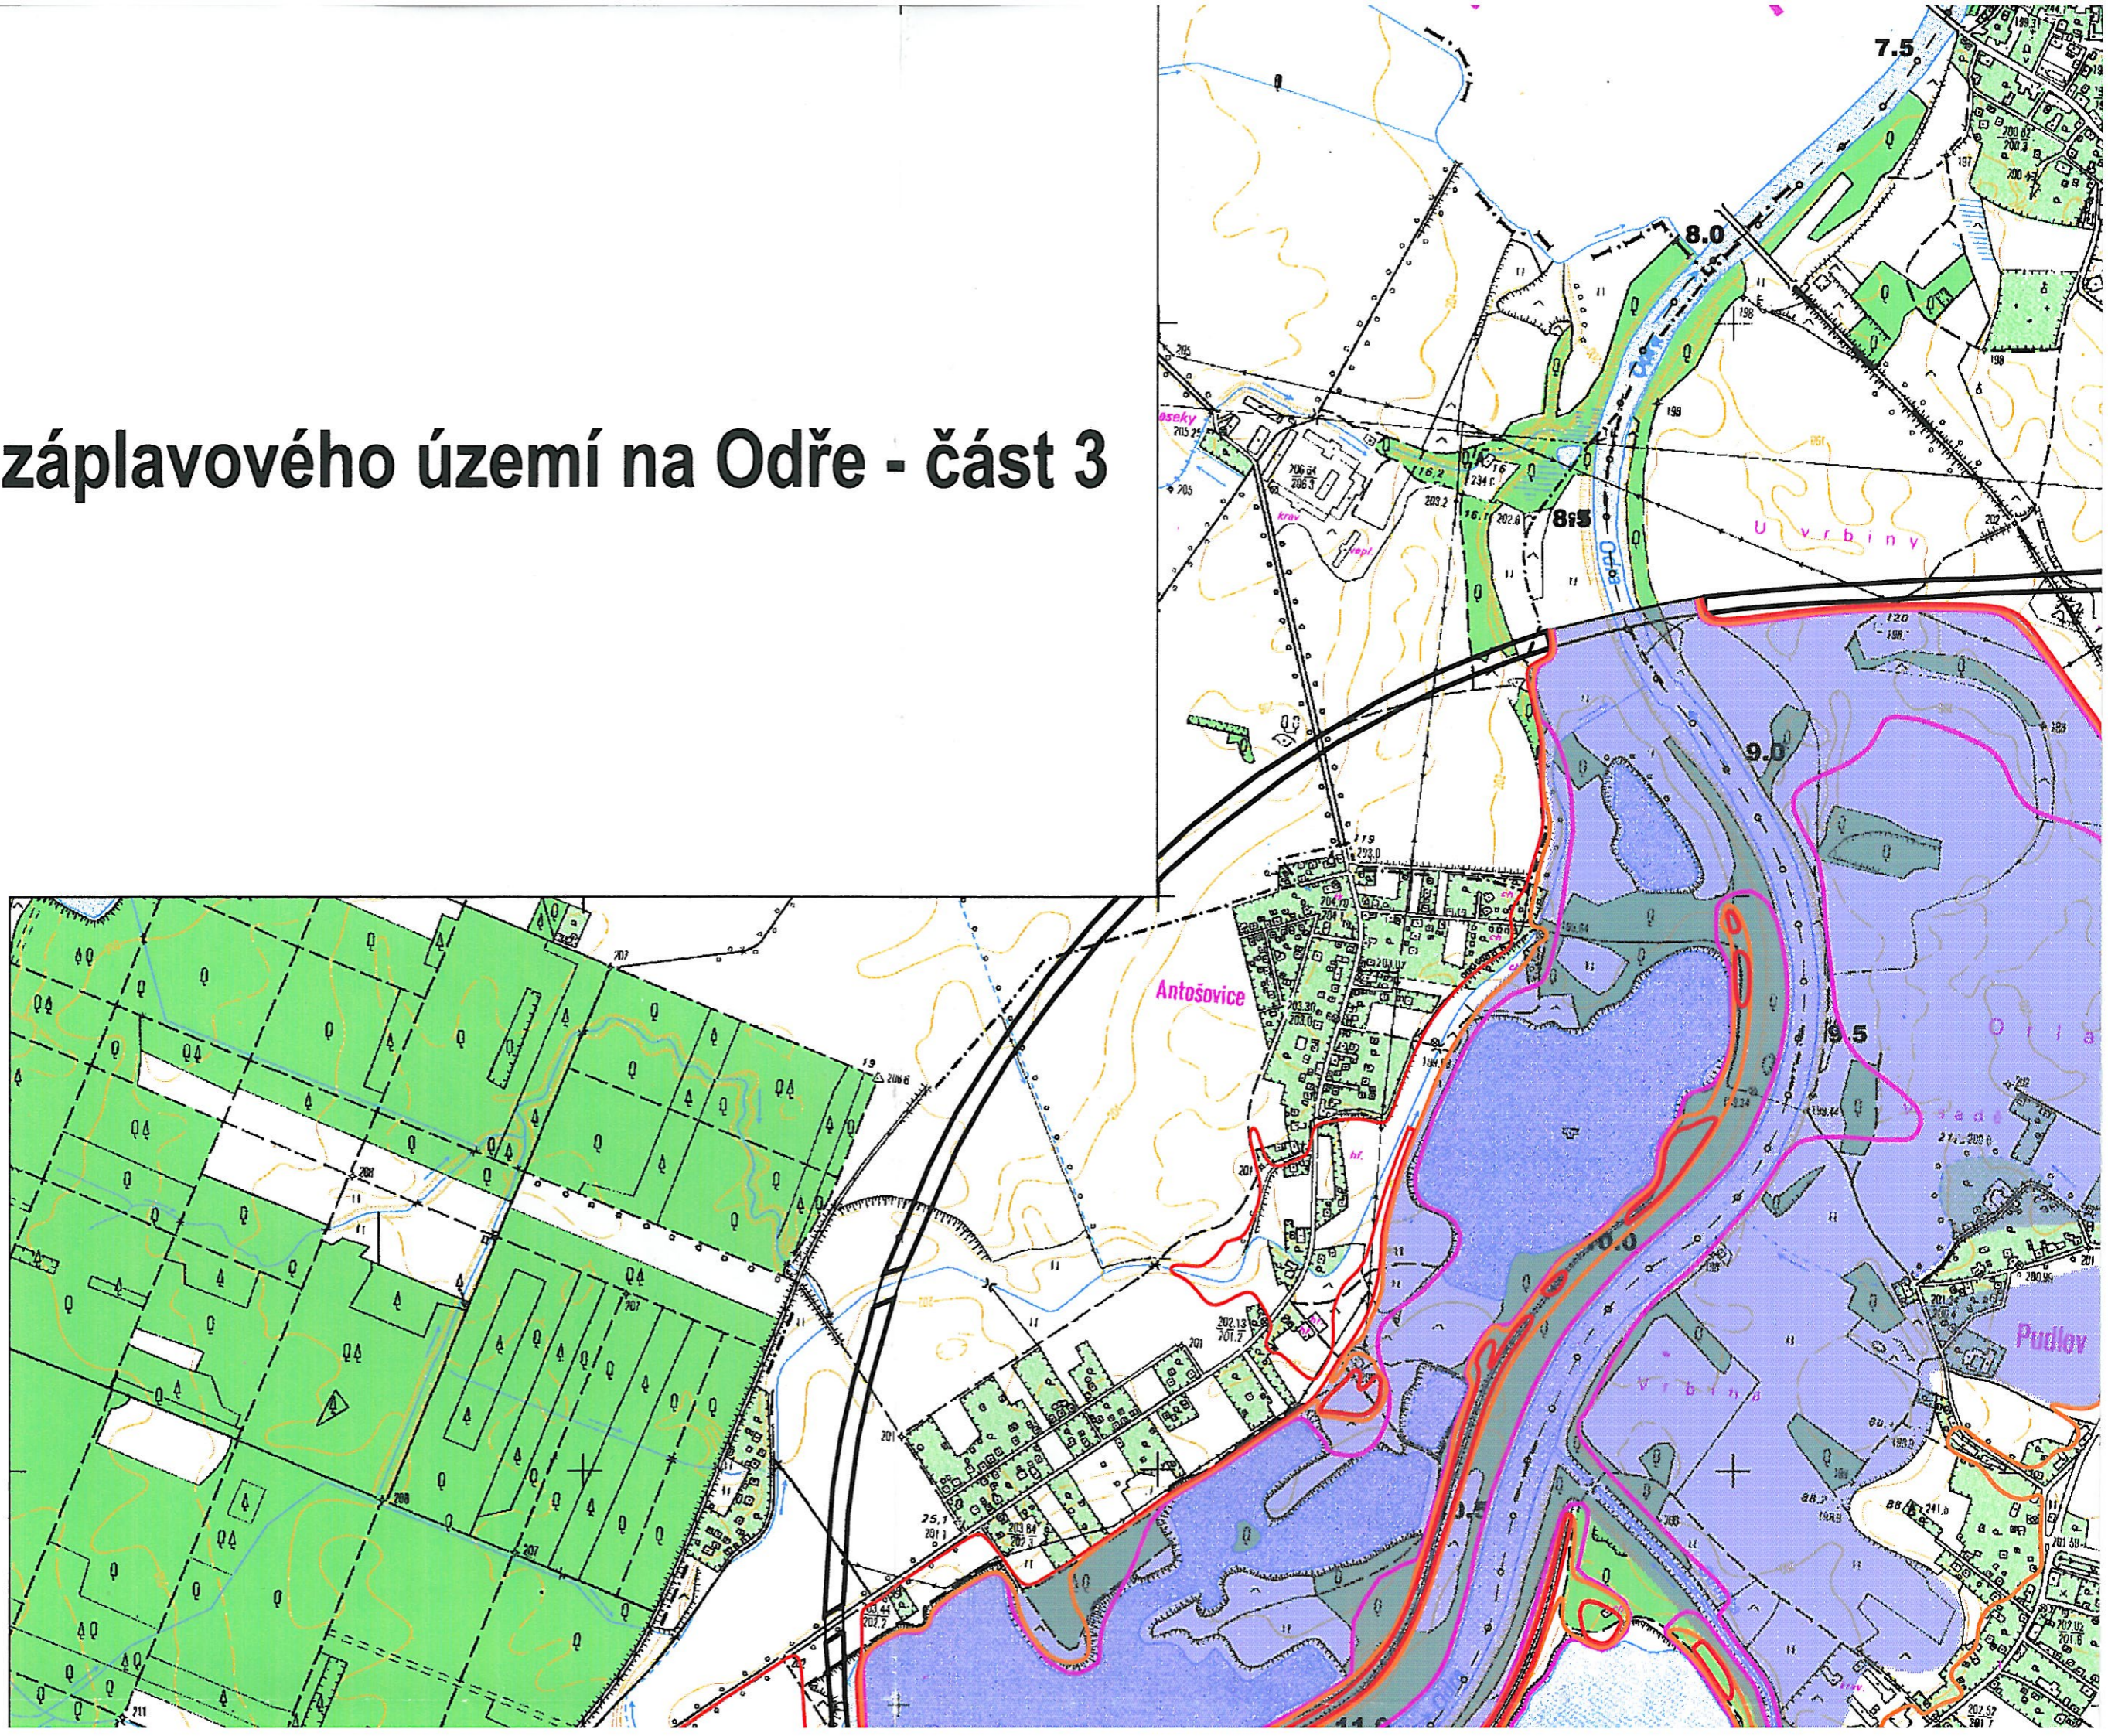

Situace záplavového území na Odře - část 3

LEGENDA

-  Hranice záplavového území při průtoku Q_{100}
-  Hranice záplavového území při průtoku Q_{20}
-  Hranice záplavového území při průtoku Q_5
-  Aktivní část záplavového území