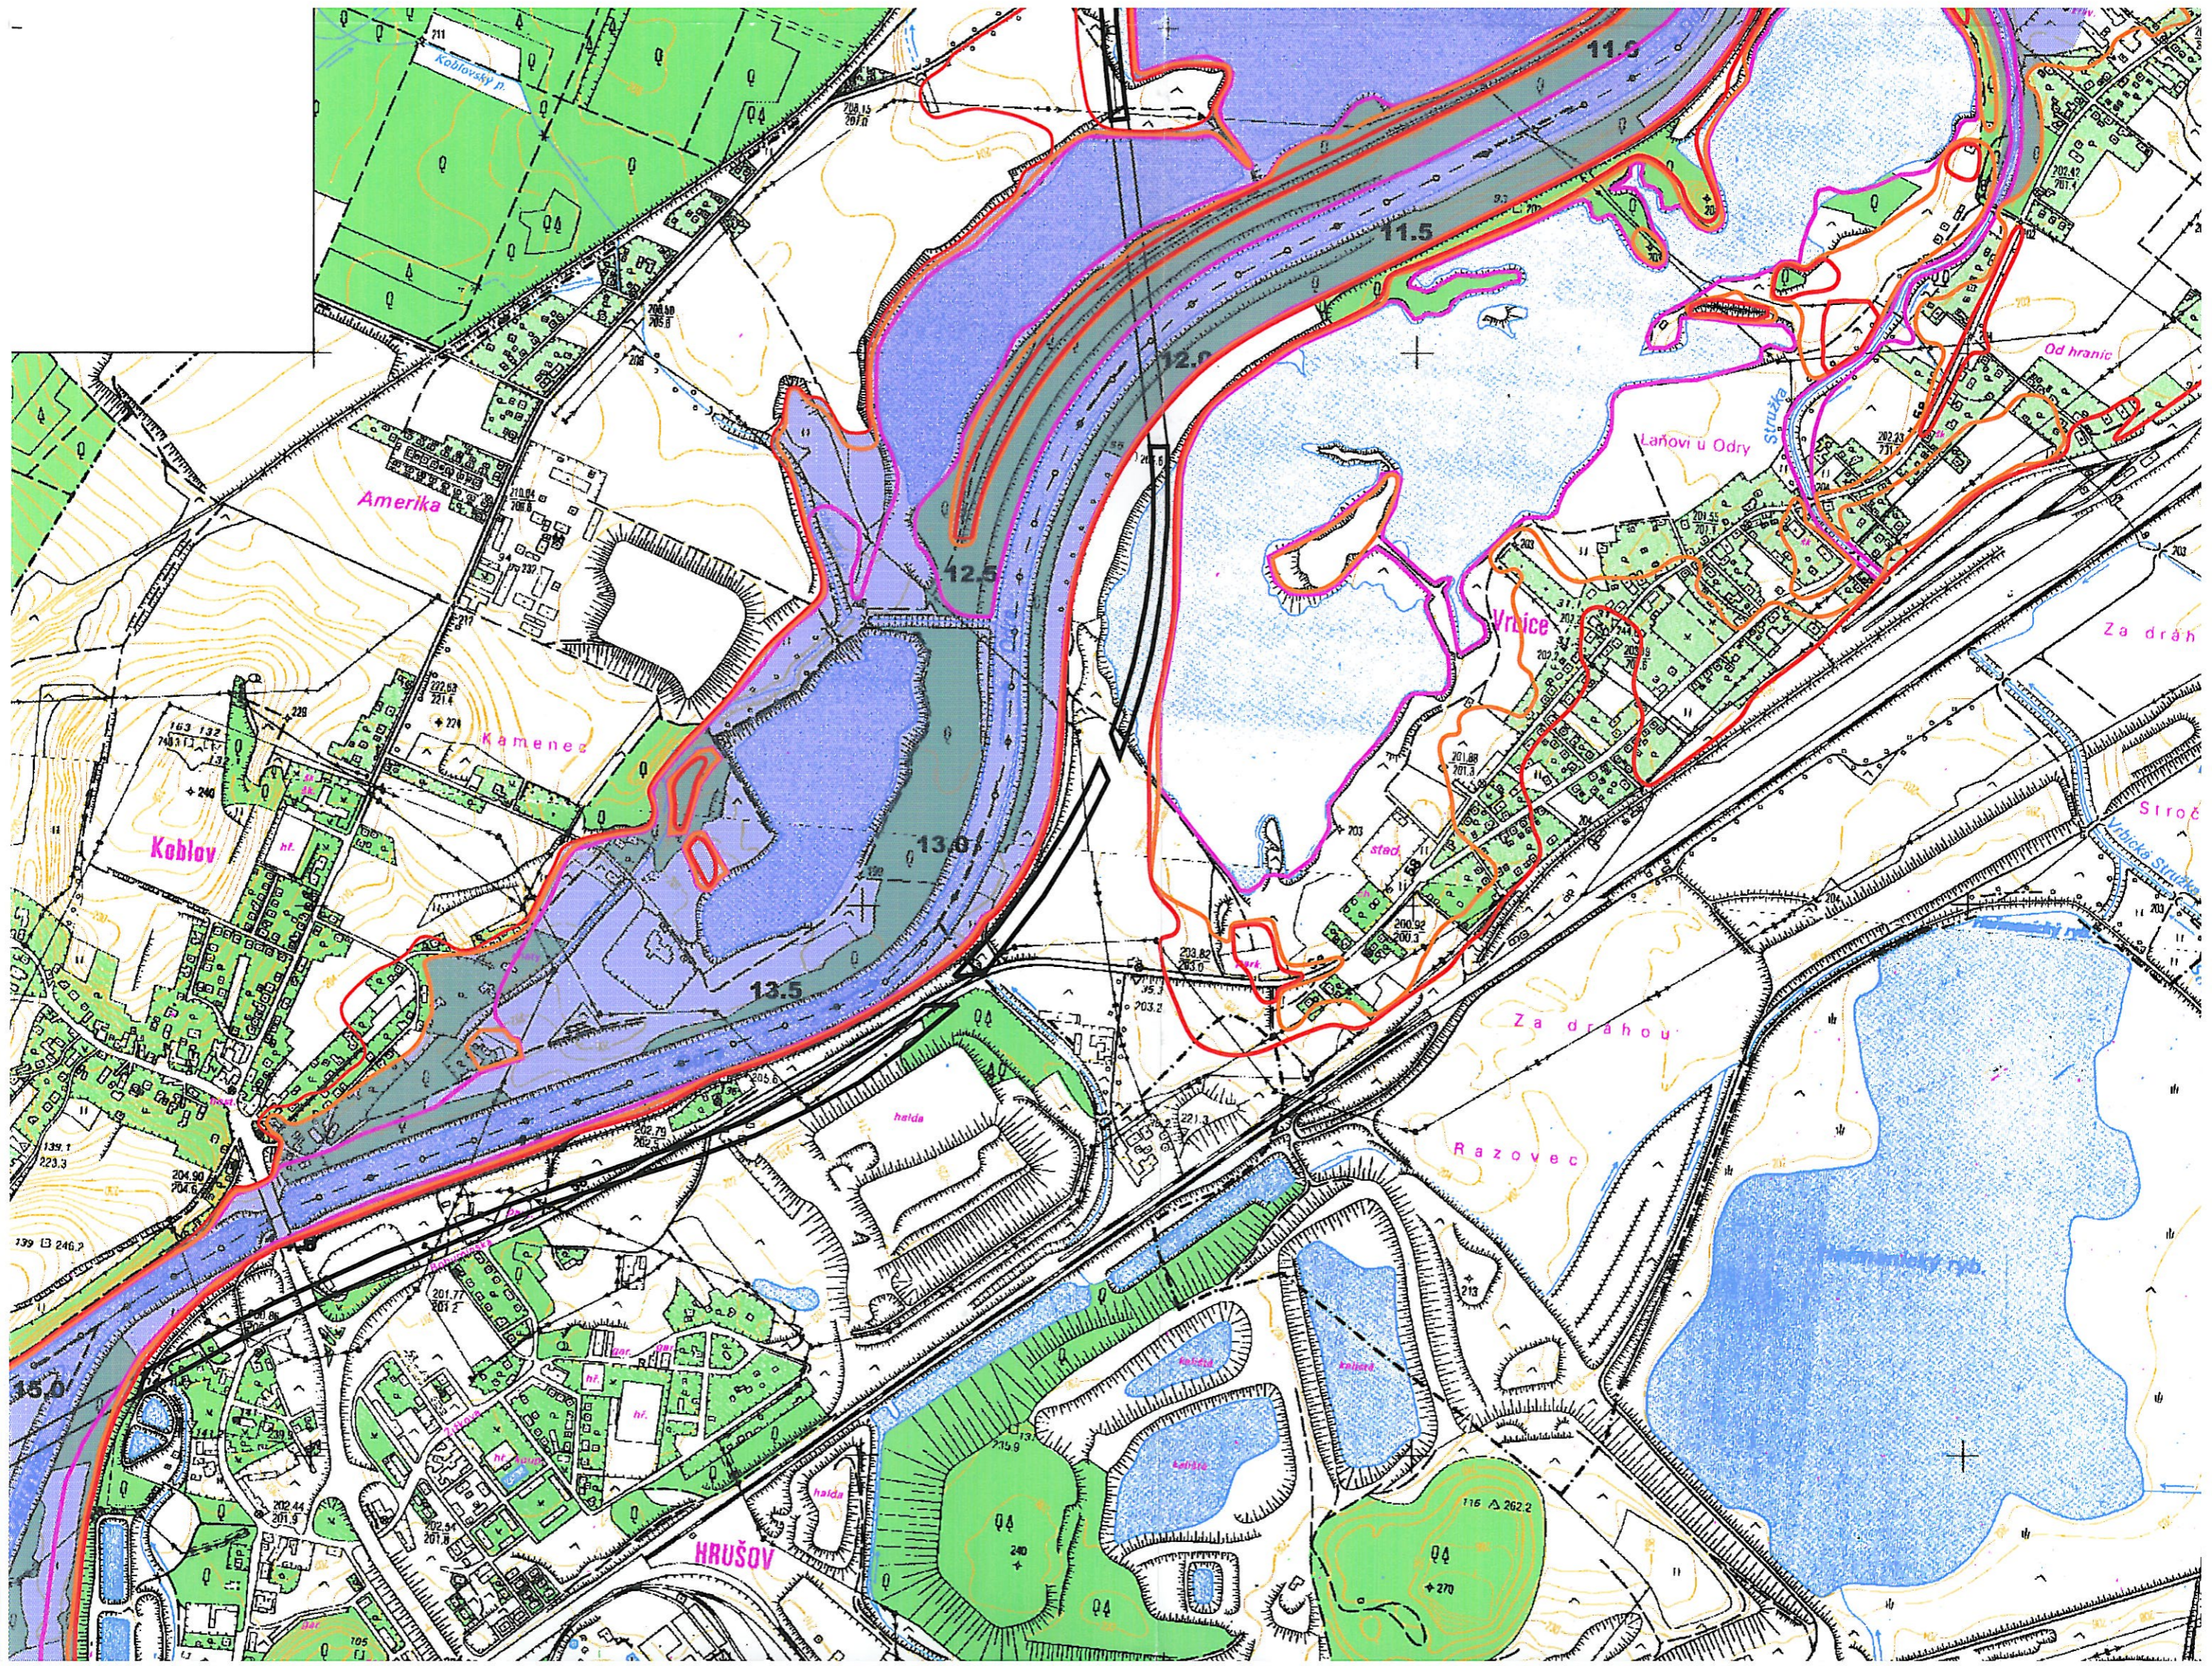

Situace záplavového území na Odře - část 3

LEGENDA

-  Hranice záplavového území při průtoku Q_{100}
-  Hranice záplavového území při průtoku Q_{20}
-  Hranice záplavového území při průtoku Q_5
-  Aktivní část záplavového území